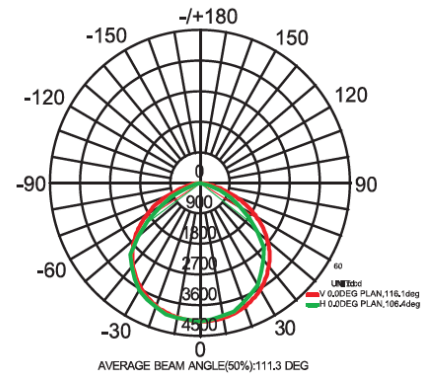

### Données techniques

Puissance	70 W
Flux lumineux	8610 LM
Rendement	123 LM/W
Angle de diffusion	120°
Température de couleur	4000K
Type de montage	Saillie, Murale
Type de LED	SMD3030
Type de diffuseur / réflecteur	Transparent
Type de driver	CE
Usage intensif	Oui
Température fonctionnement	-25° à +60° C

### Performances lumineaire

## Variantes

Réf.	Puissance en W	Flux lumineux en LM	Rendement en LM/W	Angle en °	Dimensions en mm	Type de montage	Température couleur en K	IP	IK	Durée de vie en H	L / B	Classe
AWP5DA506CA6F61A	30	3000	100	120°	H108 * L207 * I200	Saillie, Murale	3000K	65	10	50000	L80B10	I
AWP5DA506CBB11A2	30	3150	105	120°	H108 * L207 * I200	Saillie, Murale	4000K	65	10	50000	L80B10	I
AWP5DA506CBE7300	50	5000	100	120°	H108 * L207 * I200	Saillie, Murale	3000K	65	10	50000	L80B10	I
AWP5DA506CC0C7D4	50	5250	105	120°	H108 * L207 * I200	Saillie, Murale	4000K	65	10	50000	L80B10	I
AWP5DA506CC4DB91	70	8400	120	120°	H118 * L285 * I265	Saillie, Murale	3000K	65	10	50000	L80B10	I
AWP5DA506CC65FE9	70	8610	123	120°	H118 * L285 * I265	Saillie, Murale	4000K	65	10	50000	L80B10	I
AWP5DA506CC9A95C	80	9600	120	120°	H118 * L285 * I265	Saillie, Murale	3000K	65	10	50000	L80B10	I
AWP5DA506CCB17A4	80	9840	123	120°	H118 * L285 * I265	Saillie, Murale	4000K	65	10	50000	L80B10	I
AWP5DA506CCE246F	100	12000	120	120°	H118 * L285 * I265	Saillie, Murale	3000K	65	10	50000	L80B10	I
AWP5DA506CD10E15	100	12300	123	120°	H118 * L285 * I265	Saillie, Murale	4000K	65	10	50000	L80B10	I

## Schéma technique et photométrie

30W/50W

70W/80W/100W

120°