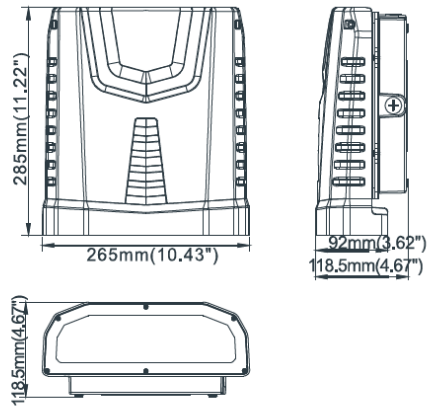

## Variantes

Réf.	Puissance en W	Flux lumineux en LM	Rendement en LM/W	Angle en °	Dimensions en mm	Type de montage	Température couleur en K	IP	IK	Durée de vie en H	L / B	Classe
AWP5DA506CA6F61A	30	3000	100	120°	H108 * L207 * I200	Saillie, Murale	3000K	65	10	50000	L80B10	I
AWP5DA506CBB11A2	30	3150	105	120°	H108 * L207 * I200	Saillie, Murale	4000K	65	10	50000	L80B10	I
AWP5DA506CBE7300	50	5000	100	120°	H108 * L207 * I200	Saillie, Murale	3000K	65	10	50000	L80B10	I
AWP5DA506CC0C7D4	50	5250	105	120°	H108 * L207 * I200	Saillie, Murale	4000K	65	10	50000	L80B10	I
AWP5DA506CC4DB91	70	8400	120	120°	H118 * L285 * I265	Saillie, Murale	3000K	65	10	50000	L80B10	I
AWP5DA506CC65FE9	70	8610	123	120°	H118 * L285 * I265	Saillie, Murale	4000K	65	10	50000	L80B10	I
AWP5DA506CC9A95C	80	9600	120	120°	H118 * L285 * I265	Saillie, Murale	3000K	65	10	50000	L80B10	I
AWP5DA506CCB17A4	80	9840	123	120°	H118 * L285 * I265	Saillie, Murale	4000K	65	10	50000	L80B10	I
AWP5DA506CCE246F	100	12000	120	120°	H118 * L285 * I265	Saillie, Murale	3000K	65	10	50000	L80B10	I
AWP5DA506CD10E15	100	12300	123	120°	H118 * L285 * I265	Saillie, Murale	4000K	65	10	50000	L80B10	I

## Schéma technique et photométrie

30W/50W

70W/80W/100W

120°