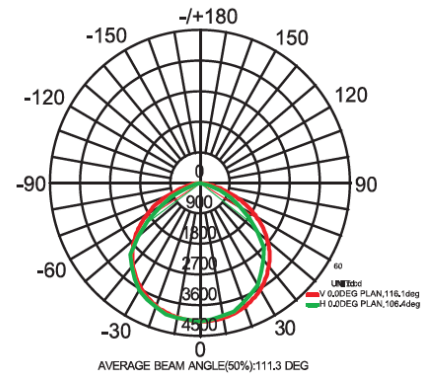

Données techniques

Puissance	80 W
Flux lumineux	9600 LM
Rendement	120 LM/W
Angle de diffusion	120°
Température de couleur	3000K
Type de montage	Saillie, Murale
Type de LED	SMD3030
Type de diffuseur / réflecteur	Transparent
Type de driver	CE
Usage intensif	Oui
Température fonctionnement	-25° à +60° C

Normes

Performances luminaire

Caractéristiques

LM 79	LM 80	TM 21	650°	COMPATIBLE DÉTECTION	DI	10KV	SDCM<4	IRC 80	
THD <18%	PF 0.9								

En option

1-10V	DALI
-------	------

Variantes

Réf.	Puissance en W	Flux lumineux en LM	Rendement en LM/W	Angle en °	Dimensions en mm	Type de montage	Température couleur en K	IP	IK	Durée de vie en H	L / B	Classe
AWP5DA506CA6F61A	30	3000	100	120°	H108 * L207 * I200	Saillie, Murale	3000K	65	10	50000	L80B10	I
AWP5DA506CBB11A2	30	3150	105	120°	H108 * L207 * I200	Saillie, Murale	4000K	65	10	50000	L80B10	I
AWP5DA506CBE7300	50	5000	100	120°	H108 * L207 * I200	Saillie, Murale	3000K	65	10	50000	L80B10	I
AWP5DA506CC0C7D4	50	5250	105	120°	H108 * L207 * I200	Saillie, Murale	4000K	65	10	50000	L80B10	I
AWP5DA506CC4DB91	70	8400	120	120°	H118 * L285 * I265	Saillie, Murale	3000K	65	10	50000	L80B10	I
AWP5DA506CC65FE9	70	8610	123	120°	H118 * L285 * I265	Saillie, Murale	4000K	65	10	50000	L80B10	I
AWP5DA506CC9A95C	80	9600	120	120°	H118 * L285 * I265	Saillie, Murale	3000K	65	10	50000	L80B10	I
AWP5DA506CCB17A4	80	9840	123	120°	H118 * L285 * I265	Saillie, Murale	4000K	65	10	50000	L80B10	I
AWP5DA506CCE246F	100	12000	120	120°	H118 * L285 * I265	Saillie, Murale	3000K	65	10	50000	L80B10	I
AWP5DA506CD10E15	100	12300	123	120°	H118 * L285 * I265	Saillie, Murale	4000K	65	10	50000	L80B10	I

Schéma technique et photométrie

30W/50W

70W/80W/100W

120°

Schéma de montage

Photos d'installations