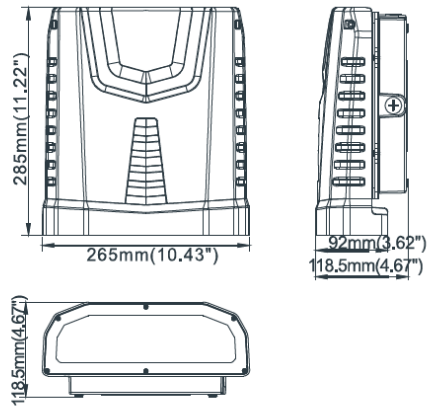

FICHE TECHNIQUE

Applique Wall Pack Orientable

Modèle AWP5DA506CC9A95C

Applique Wall Pack Orientable 80W 9600Lm H118*L285*I265mm
Saillie/Murale IP65 IK10 120° 3000K

Code GTIN : 3760276638105

Sur commande

Sur-mesure possible

Données techniques

Puissance	80 W
Flux lumineux	9600 LM
Rendement	120 LM/W
Angle de diffusion	120°
Température de couleur	3000K
Type de montage	Saillie, Murale
Type de LED	SMD3030
Type de diffuseur / réflecteur	Transparent
Type de driver	CE
Usage intensif	Oui
Température fonctionnement	-25° à +60° C

Normes

Performances luminaire

Caractéristiques

LM 79	LM 80	TM 21	650°	COMPATIBLE DÉTECTION	DI	10KV	SDCM<4	IRC 80	
THD <18%	PF 0.9								

En option

1-10V	DALI
-------	------

Variantes

Réf.	Puissance en W	Flux lumineux en LM	Rendement en LM/W	Angle en °	Dimensions en mm	Type de montage	Température couleur en K	IP	IK	Durée de vie en H	L / B	Classe
AWP5DA506CA6F61A	30	3000	100	120°	H108 * L207 * I200	Saillie, Murale	3000K	65	10	50000	L80B10	I
AWP5DA506CBB11A2	30	3150	105	120°	H108 * L207 * I200	Saillie, Murale	4000K	65	10	50000	L80B10	I
AWP5DA506CBE7300	50	5000	100	120°	H108 * L207 * I200	Saillie, Murale	3000K	65	10	50000	L80B10	I
AWP5DA506CC0C7D4	50	5250	105	120°	H108 * L207 * I200	Saillie, Murale	4000K	65	10	50000	L80B10	I
AWP5DA506CC4DB91	70	8400	120	120°	H118 * L285 * I265	Saillie, Murale	3000K	65	10	50000	L80B10	I
AWP5DA506CC65FE9	70	8610	123	120°	H118 * L285 * I265	Saillie, Murale	4000K	65	10	50000	L80B10	I
AWP5DA506CC9A95C	80	9600	120	120°	H118 * L285 * I265	Saillie, Murale	3000K	65	10	50000	L80B10	I
AWP5DA506CCB17A4	80	9840	123	120°	H118 * L285 * I265	Saillie, Murale	4000K	65	10	50000	L80B10	I
AWP5DA506CCE246F	100	12000	120	120°	H118 * L285 * I265	Saillie, Murale	3000K	65	10	50000	L80B10	I
AWP5DA506CD10E15	100	12300	123	120°	H118 * L285 * I265	Saillie, Murale	4000K	65	10	50000	L80B10	I

Schéma technique et photométrie

30W/50W

70W/80W/100W

120°

Schéma de montage

Photos d'installations