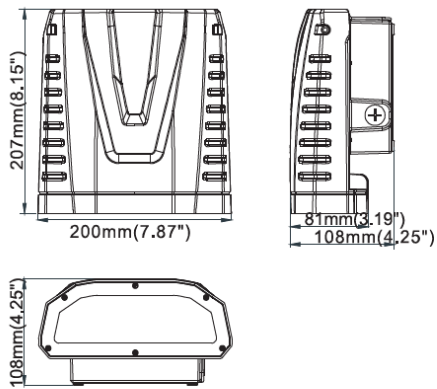

Schéma technique et photométrie

30W/50W