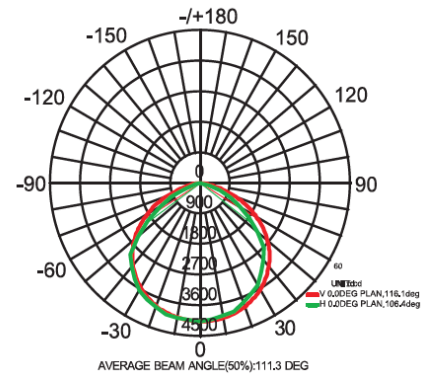

### Données techniques

Puissance	100 W
Flux lumineux	12300 LM
Rendement	123 LM/W
Angle de diffusion	120°
Température de couleur	4000K
Type de montage	Saillie, Murale
Type de LED	SMD3030
Type de diffuseur / réflecteur	Transparent
Type de driver	CE
Usage intensif	Oui
Température fonctionnement	-25° à +60° C

### Performances luminaire

## Variantes

Réf.	Puissance en W	Flux lumineux en LM	Rendement en LM/W	Angle en °	Dimensions en mm	Type de montage	Température couleur en K	IP	IK	Durée de vie en H	L / B	Classe
AWP5DA506CA6F61A	30	3000	100	120°	H108 * L207 * I200	Saillie, Murale	3000K	65	10	50000	L80B10	I
AWP5DA506CBB11A2	30	3150	105	120°	H108 * L207 * I200	Saillie, Murale	4000K	65	10	50000	L80B10	I
AWP5DA506CBE7300	50	5000	100	120°	H108 * L207 * I200	Saillie, Murale	3000K	65	10	50000	L80B10	I
AWP5DA506CC0C7D4	50	5250	105	120°	H108 * L207 * I200	Saillie, Murale	4000K	65	10	50000	L80B10	I
AWP5DA506CC4DB91	70	8400	120	120°	H118 * L285 * I265	Saillie, Murale	3000K	65	10	50000	L80B10	I
AWP5DA506CC65FE9	70	8610	123	120°	H118 * L285 * I265	Saillie, Murale	4000K	65	10	50000	L80B10	I
AWP5DA506CC9A95C	80	9600	120	120°	H118 * L285 * I265	Saillie, Murale	3000K	65	10	50000	L80B10	I
AWP5DA506CCB17A4	80	9840	123	120°	H118 * L285 * I265	Saillie, Murale	4000K	65	10	50000	L80B10	I
AWP5DA506CCE246F	100	12000	120	120°	H118 * L285 * I265	Saillie, Murale	3000K	65	10	50000	L80B10	I
AWP5DA506CD10E15	100	12300	123	120°	H118 * L285 * I265	Saillie, Murale	4000K	65	10	50000	L80B10	I

## Schéma technique et photométrie

30W/50W

70W/80W/100W

120°