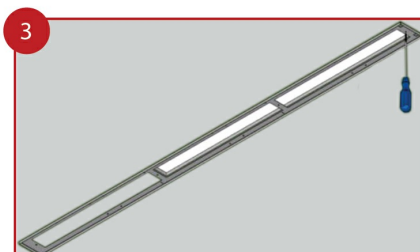

Aperçu	Réf.	Nom	Description	Garantie (an)	Marque
	ACC5F4E58DF43905	Câblage traversant 5 fils - 2170 mm	Compatible gamme Start	5	PIXEL Lighting
	ACC63EF29F250AB5	Embout d'extrémité Start-IN Trimless	Compatible gamme Encastré Start-IN Trimless	2	PIXEL LIGHTING

Schéma technique

Schéma de montage

Schéma de montage

Photo de mise en situation