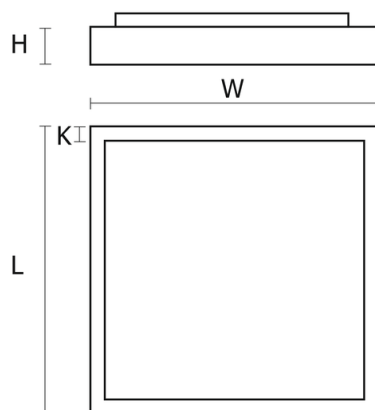

Schéma technique