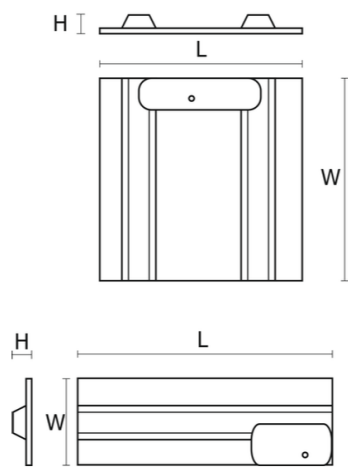

Accessoires

Aperçu	Réf.	Nom	Description	Garantie (an)	Marque
	ACC5DC3516A97DF0	Driver DALI LL 1X10-42-E-DA 120-350mA	Graduable DALI, 0-10V Durée de vie : 60.000 heures	7	Helvar
	ACC619E489707A97	Cadre pour montage au plafond placo-plâtre 600*600	Encastrement 610*610 mm - Recouvrement 622*622 mm - Kit 4 fixations ressorts inclus	2	PIXEL Lighting

Schéma technique

Schéma de montage