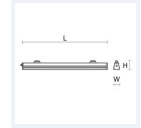

Sur commande

Photo(s) non contractuelle(s).
L'apparence du produit peut être amenée à être modifiée.

Informations principales

Réf.	HLM55DEB556967746
Marque	Greenled PRO
Nom produit	Highbay Linéaire Master 54
Type	Éclairage intérieur
Catégorie	Highbay
Sous-catégorie	Master
Application(s)	Logistique, Industrie lourde, Etablissement de santé, Laboratoire
Variante(s)	6 variantes
Coloris	Gris
Dimensions	H93 * L900 * 162 mm
Dimensions d'installation	-
Poids	2300g

Données techniques

Puissance	23 W
Flux lumineux	3380 LM
Rendement	147 LM/W
Angle de diffusion	110°
Température de couleur	4000K
Type de montage	Saillie, Suspension
Type de LED	SMD5630
Type de diffuseur / réflecteur	Verre trempé transparent
Type de driver	Tridonic
Usage intensif	Oui
Température fonctionnement	-20° à +40° C