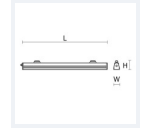

FICHE TECHNIQUE

Highbay Linéaire Master 54

Modèle HLM55DEB55BD35B4F

Highbay Linéaire Master 54 30W 4410Lm H93*L1200*I62mm
Saillie/Suspension IP54 IK10 110° 3000K

Code GTIN : 3701481508029

Fabriqué en Europe

Sur commande

Photo(s) non contractuelle(s).
L'apparence du produit peut être amenée à être modifiée.

Informations principales

Réf.	HLM55DEB55BD35B4F
Marque	Greenled PRO
Nom produit	Highbay Linéaire Master 54
Type	Éclairage intérieur
Catégorie	Highbay
Sous-catégorie	Master
Application(s)	Logistique, Industrie lourde, Etablissement de santé, Laboratoire
Variante(s)	6 variantes
Coloris	Gris
Dimensions	H93 * L1200 * I62 mm
Dimensions d'installation	-
Poids	3100g

Données techniques

Puissance	30 W
Flux lumineux	4410 LM
Rendement	147 LM/W
Angle de diffusion	110°
Température de couleur	3000K
Type de montage	Saillie, Suspension
Type de LED	SMD5630
Type de diffuseur / réflecteur	Verre trempé transparent
Type de driver	Tridonic
Usage intensif	Oui
Température fonctionnement	-20° à +40° C