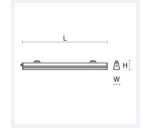

## Highbay Linéaire Master 54

Modèle HLM55DEB571131633

Highbay Linéaire Master 54 30W 4500Lm H93\*L1200\*I62mm  
Saillie/Suspension IP54 IK10 110° 4000K

Code GTIN : 3701481508012

Fabriqué en Europe

Sur commande