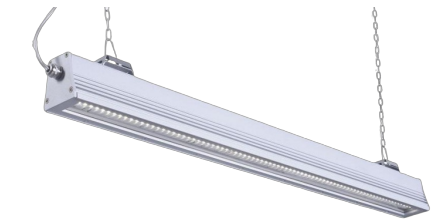

FICHE TECHNIQUE

Highbay Linéaire Master 54

Modèle HLM55DEB571131633

Highbay Linéaire Master 54 30W 4500Lm H93*L1200*I62mm
Saillie/Suspension IP54 IK10 110° 4000K

Code GTIN : 3701481508012

Fabriqué en Europe

Sur commande

Photo(s) non contractuelle(s).
L'apparence du produit peut être amenée à être modifiée.

Informations principales

Réf.	HLM55DEB571131633
Marque	Greenled PRO
Nom produit	Highbay Linéaire Master 54
Type	Éclairage intérieur
Catégorie	Highbay
Sous-catégorie	Master
Application(s)	Logistique, Industrie lourde, Etablissement de santé, Laboratoire
Variante(s)	6 variantes
Coloris	Gris
Dimensions	H93 * L1200 * I62 mm
Dimensions d'installation	-
Poids	3100g

Données techniques

Puissance	30 W
Flux lumineux	4500 LM
Rendement	150 LM/W
Angle de diffusion	110°
Température de couleur	4000K
Type de montage	Saillie, Suspension
Type de LED	SMD5630
Type de diffuseur / réflecteur	Verre trempé transparent
Type de driver	Tridonic
Usage intensif	Oui
Température fonctionnement	-20° à +40° C