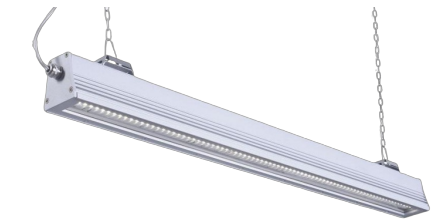

FICHE TECHNIQUE

Highbay Linéaire Master 54

Modèle HLM55DEB582E2F650

Highbay Linéaire Master 54 37W 5620Lm H93*L1490*I62mm
Saillie/Suspension IP54 IK10 110° 4000K

Code GTIN : 3701481507992

Fabriqué en Europe

Sur commande

Photo(s) non contractuelle(s).
L'apparence du produit peut être amenée à être modifiée.

Informations principales

Réf.	HLM55DEB582E2F650
Marque	Greenled PRO
Nom produit	Highbay Linéaire Master 54
Type	Éclairage intérieur
Catégorie	Highbay
Sous-catégorie	Master
Application(s)	Logistique, Industrie lourde, Etablissement de santé, Laboratoire
Variante(s)	6 variantes
Coloris	Gris
Dimensions	H93 * L1490 * I62 mm
Dimensions d'installation	H*L*I mm
Poids	3800g

Données techniques

Puissance	37 W
Flux lumineux	5620 LM
Rendement	152 LM/W
Angle de diffusion	110°
Température de couleur	4000K
Type de montage	Saillie, Suspension
Type de LED	SMD5630
Type de diffuseur / réflecteur	Verre trempé transparent
Type de driver	Tridonic
Usage intensif	Oui
Température fonctionnement	-20° à +40° C