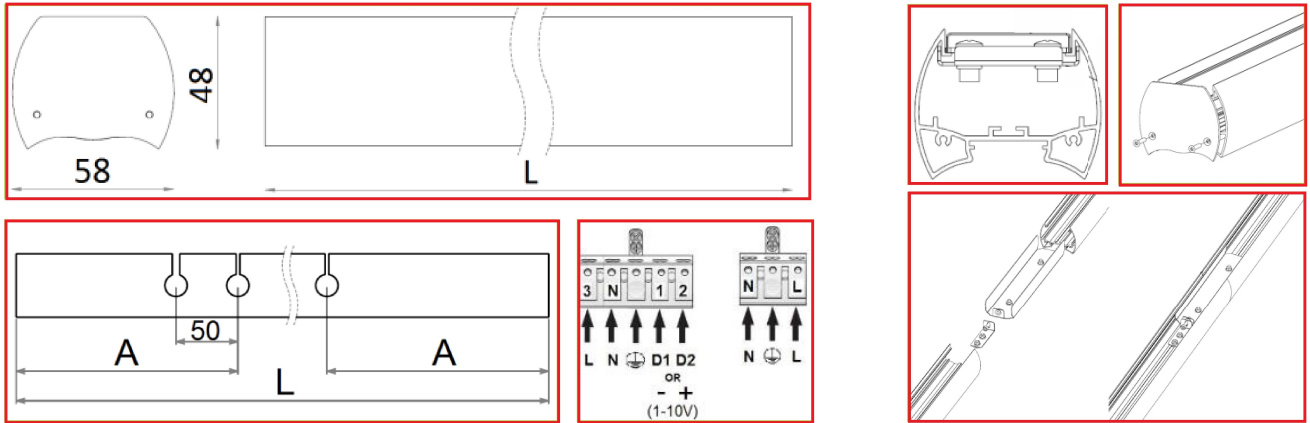

Schéma technique et de montage