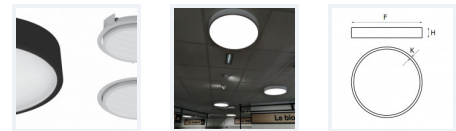

FICHE TECHNIQUE

Plafonnier Ring

Modèle PR5EF3436CB8F5D

Plafonnier Ring 16W 1750Lm Ø320*H69mm
Plafonnier/Saillie/Suspension/Encastré IP20 IK06 110° 4000K

Code GTIN : 3701481505158

Photo(s) non contractuelle(s).
L'apparence du produit peut être amenée à être modifiée.