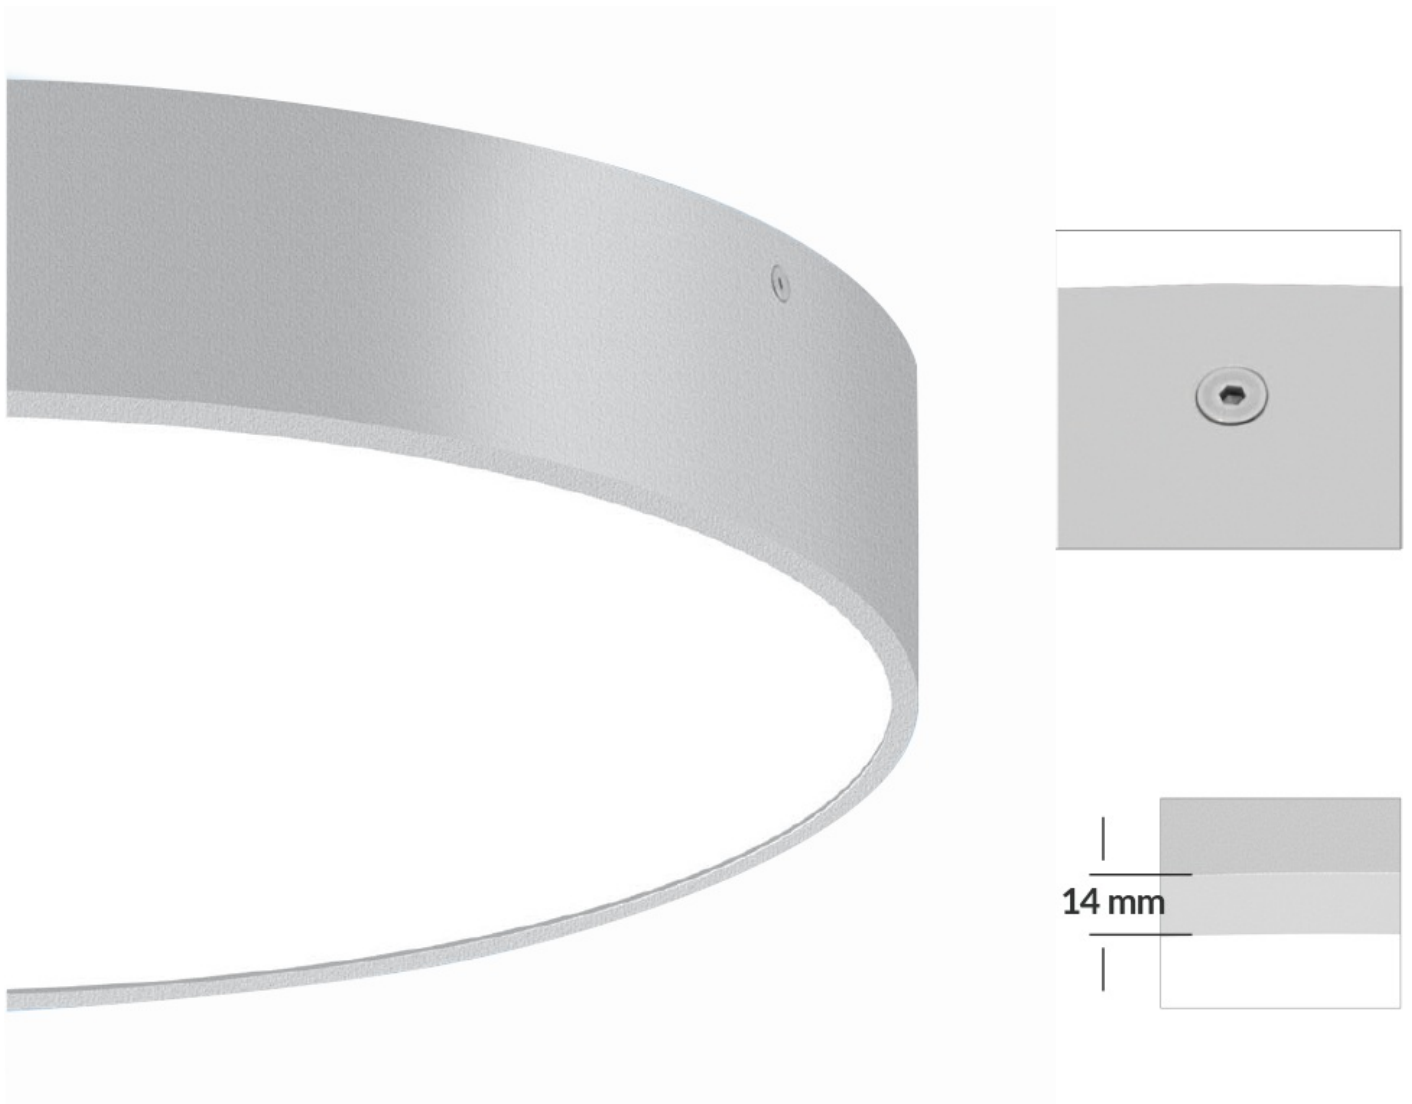

### Données techniques

Puissance	16 W
Flux lumineux	1750 LM
Rendement	109 LM/W
Angle de diffusion	110°
Température de couleur	4000K
Type de montage	Plafonnier, Saillie, Suspension, Encastré
Type de LED	SMD5630
Type de diffuseur / réflecteur	Opale
Type de driver	Tridonic
Usage intensif	Oui
Température fonctionnement	0° à +45° C

## Accessoires

Aperçu	Réf.	Nom	Description	Garantie (an)	Marque
	ACC5DC3516D15C84	Suspension Normale - Acier 1500 mm	Compatible gammes : Start - Novo - Nano - Record - Style - Initial - Micro - Ring - Geo - Linéa - Retail - Dimensions : 1500 mm x 15/12 mm	2	PIXEL Lighting
	ACC5DC3516DC3A58	Suspension Electrique - Gris Clair 1500 mm	Compatible gammes : Start - Novo - Nano - Record - Style - Initial - Micro - Ring - Geo - Retail - Alimentation électrique incluse	2	PIXEL Lighting
	ACC5DC3516ECF6B9	Suspension Electrique - Blanc 1500 mm	Compatible gammes : Start - Novo - Nano - Record - Style - Micro - Ring - Geo - Retail - Alimentation électrique incluse	2	PIXEL Lighting
	ACC5DC351707185D	Suspension Electrique - Noir 1500 mm	Compatible gammes : Start - Novo - Nano - Record - Style - Geo - Ring Alimentation électrique incluse	2	PIXEL Lighting

## Détails et dimensions

Ø 1065

Ø 800

Ø 520

Ø 440

Ø 320