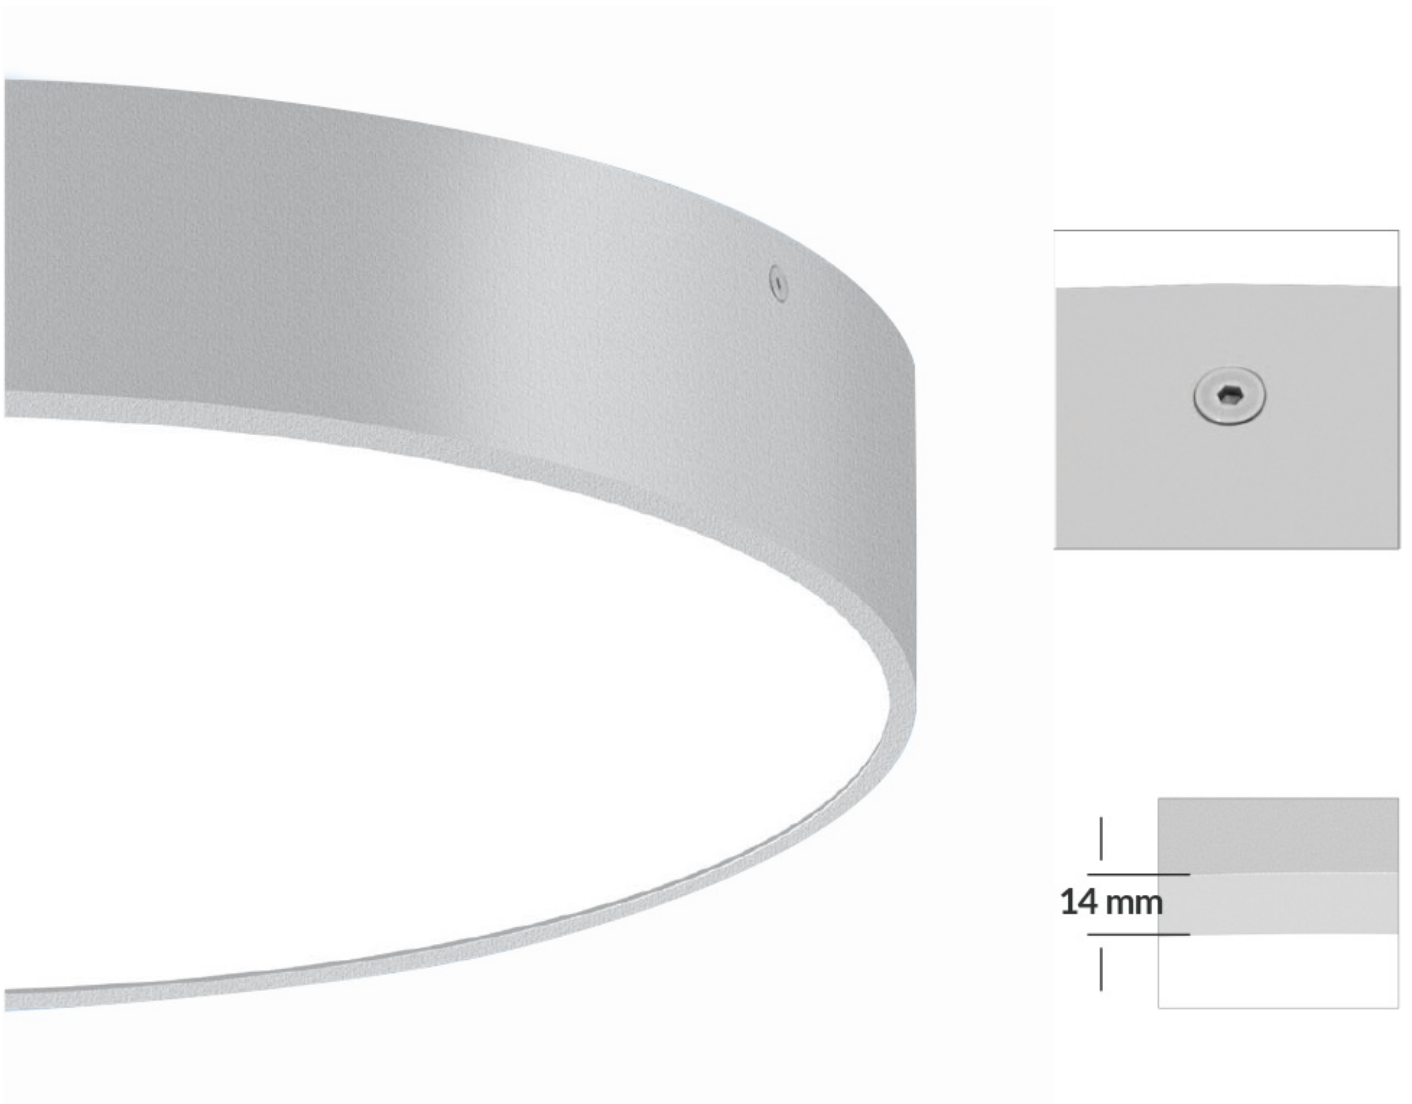

Détails et dimensions