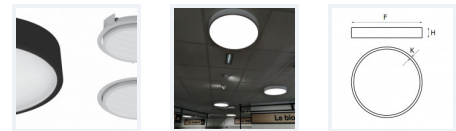

FICHE TECHNIQUE

Plafonnier Ring

Modèle PR5EF344152C932

Plafonnier Ring 37W 3760Lm Ø440*H69mm
Plafonnier/Saillie/Suspension/Encastré IP20 IK06 110° 3000K

Code GTIN : 3701481505141

Photo(s) non contractuelle(s).
L'apparence du produit peut être amenée à être modifiée.

Fabriqué en Europe

Sur commande

Sur-mesure possible

Informations principales

Réf.	PR5EF344152C932
Marque	PIXEL Lighting
Nom produit	Plafonnier Ring
Type	Éclairage intérieur
Catégorie	Plafonnier
Sous-catégorie	Ring
Application(s)	Logement, Etablissement scolaire, Bâtiment tertiaire, Magasin de détail
Variante(s)	12 variantes
Coloris	Gris
Dimensions	Ø440 * H69 mm
Dimensions d'installation	Ø485*H67mm
Poids	3200g

Données techniques

Puissance	37 W
Flux lumineux	3760 LM
Rendement	101 LM/W
Angle de diffusion	110°
Température de couleur	3000K
Type de montage	Plafonnier, Saillie, Suspension, Encastré
Type de LED	SMD5630
Type de diffuseur / réflecteur	Opale
Type de driver	Tridonic
Usage intensif	Oui
Température fonctionnement	0° à +45° C

Détails et dimensions

Ø 1065

Ø 800

Ø 520

Ø 440

Ø 320

Montage encastré

Photo de mise en situation