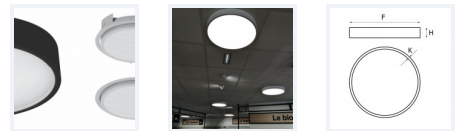

FICHE TECHNIQUE

Plafonnier Ring

Modèle PR5EF34ADA0A6D9

Plafonnier Ring 57W 6180Lm Ø800*H110mm Plafonnier/Suspension IP20 IK06 110° 3000K

Code GTIN : 3701481505103

Fabriqué en Europe

Sur commande

Sur-mesure possible

Photo(s) non contractuelle(s).
L'apparence du produit peut être amenée à être modifiée.

Informations principales

Réf.	PR5EF34ADA0A6D9
Marque	PIXEL Lighting
Nom produit	Plafonnier Ring
Type	Éclairage intérieur
Catégorie	Plafonnier
Sous-catégorie	Ring
Application(s)	Logement, Etablissement scolaire, Bâtiment tertiaire, Magasin de détail
Variante(s)	12 variantes
Coloris	Gris
Dimensions	Ø800 * H110 mm
Dimensions d'installation	-
Poids	8400g

Données techniques

Puissance	57 W
Flux lumineux	6180 LM
Rendement	108 LM/W
Angle de diffusion	110°
Température de couleur	3000K
Type de montage	Plafonnier, Suspension
Type de LED	SMD5630
Type de diffuseur / réflecteur	Opale
Type de driver	Tridonic
Usage intensif	Oui
Température fonctionnement	0° à +45° C

Détails et dimensions

Ø 1065

Ø 800

Ø 520

Ø 440

Ø 320

Montage encastré

Photo de mise en situation