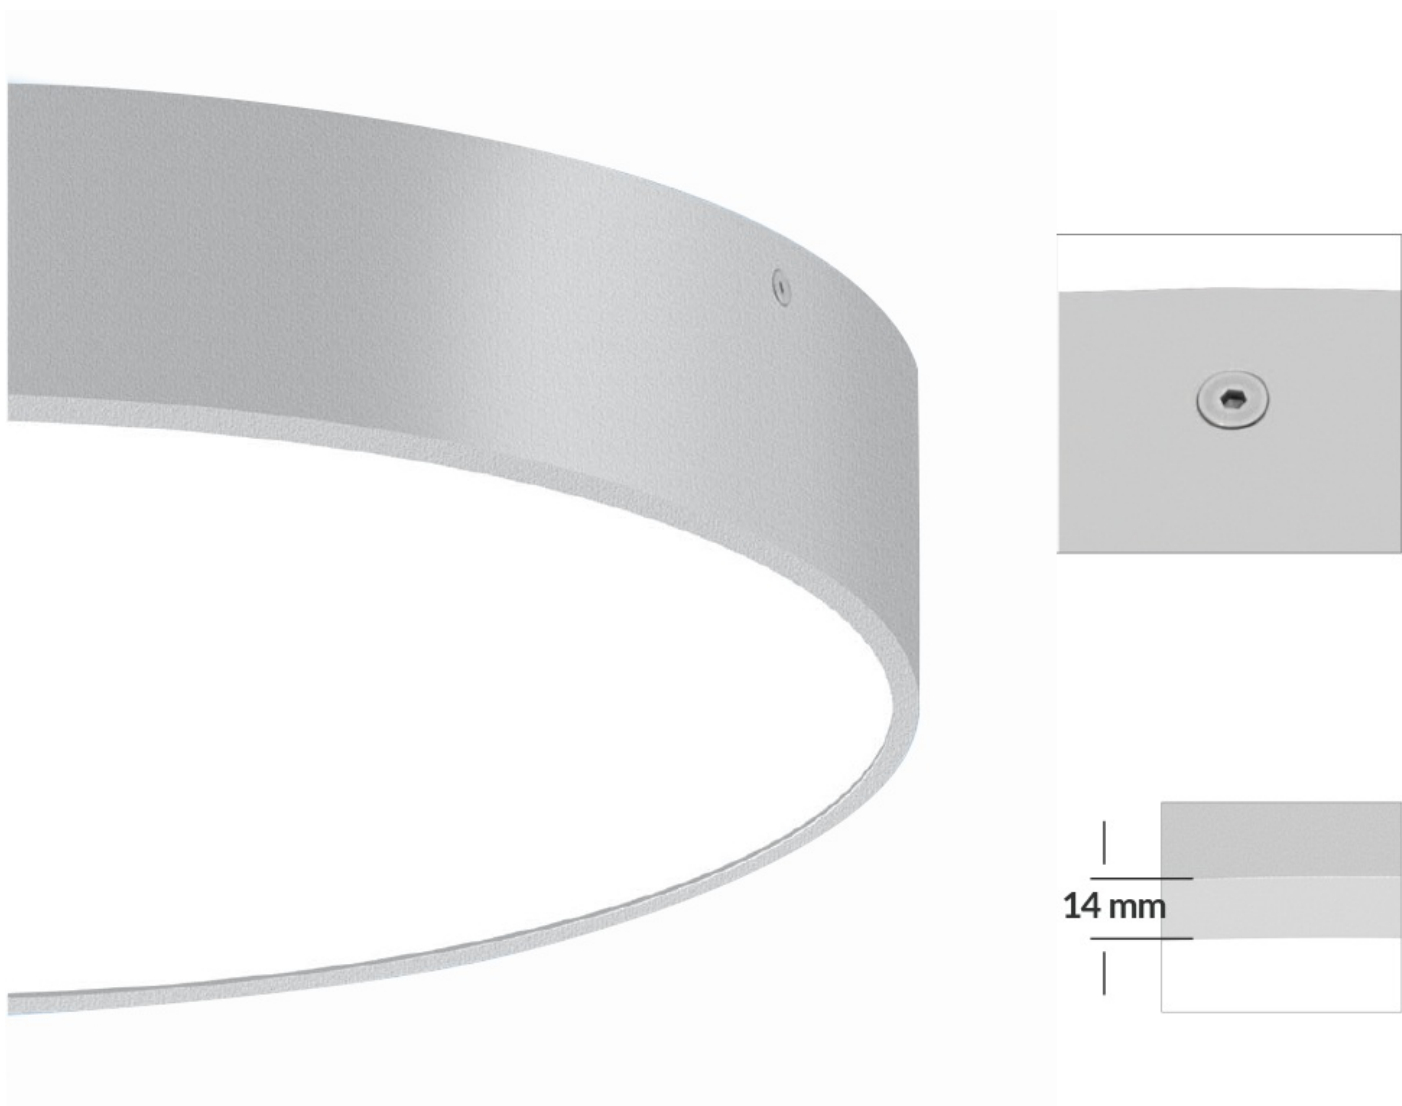

Détails et dimensions