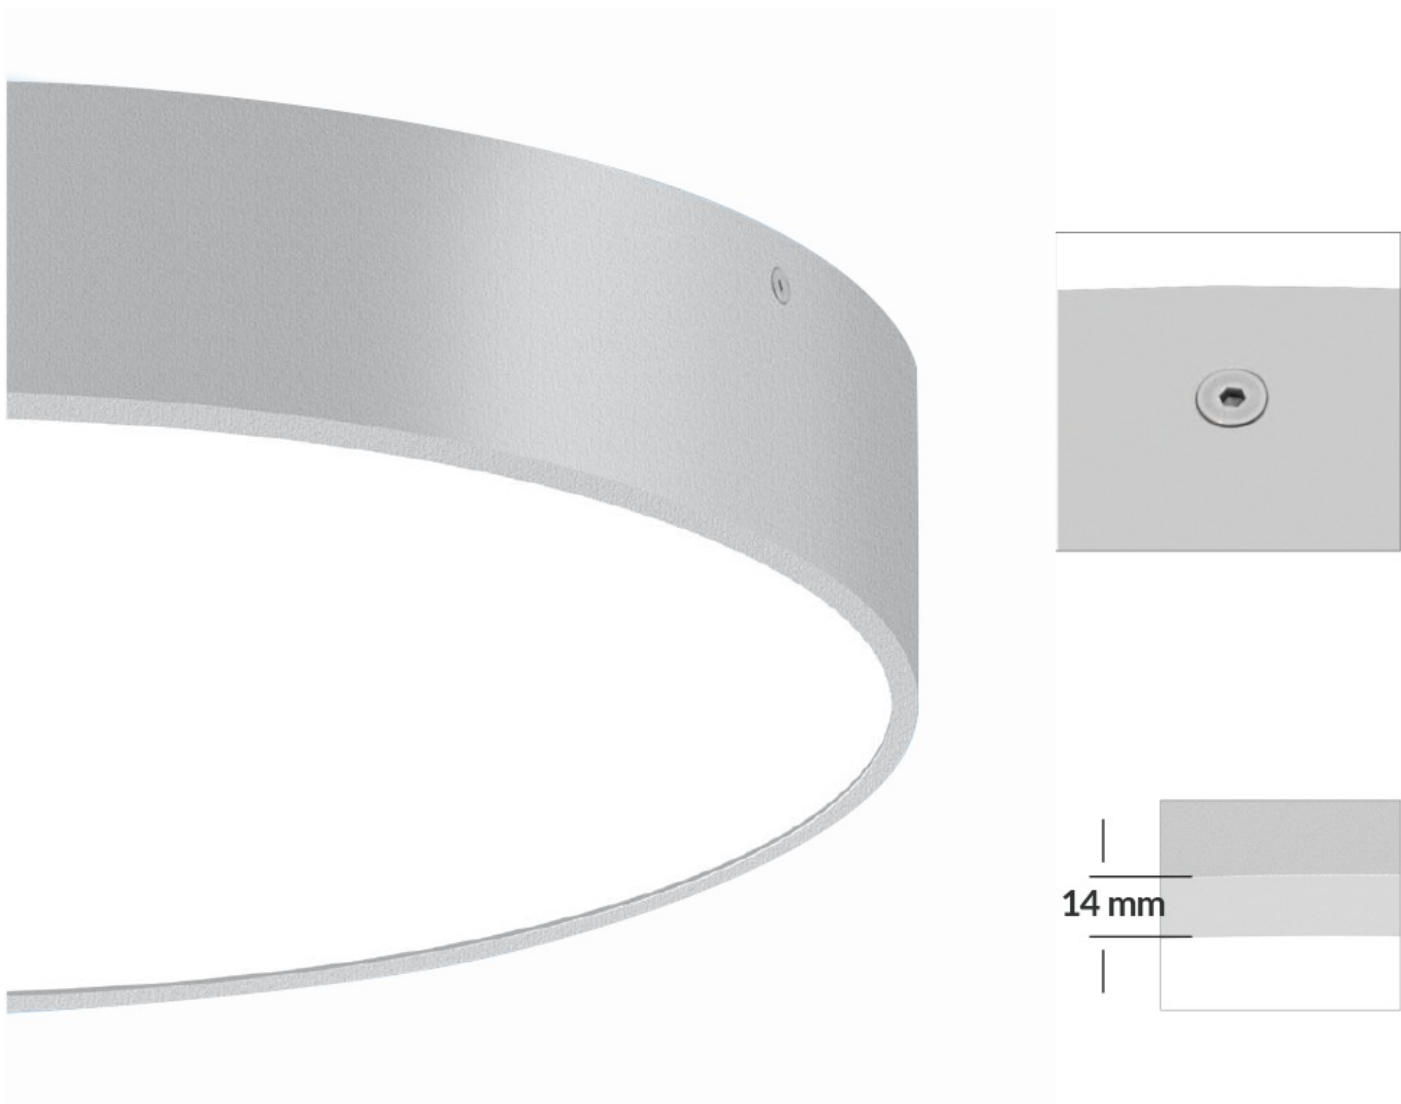

### Données techniques

Puissance	100 W
Flux lumineux	11880 LM
Rendement	119 LM/W
Angle de diffusion	110°
Température de couleur	3000K
Type de montage	Plafonnier, Suspension
Type de LED	SMD5630
Type de diffuseur / réflecteur	Opale
Type de driver	Tridonic
Usage intensif	Oui
Température fonctionnement	0° à +45° C

## Détails et dimensions

Ø 1065

Ø 800

Ø 520

Ø 440

Ø 320