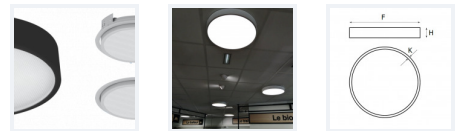

FICHE TECHNIQUE

Plafonnier Ring

Modèle PR5EF34C39ACDC4

Plafonnier Ring 100W 11880Lm Ø1065*H110mm Plafonnier/Suspension
IP20 IK06 110° 3000K

Code GTIN : 3701481505080

Fabriqué en Europe

Sur commande

Sur-mesure possible

Photo(s) non contractuelle(s).
L'apparence du produit peut être amenée à être modifiée.

Informations principales

Réf.	PR5EF34C39ACDC4
Marque	PIXEL Lighting
Nom produit	Plafonnier Ring
Type	Éclairage intérieur
Catégorie	Plafonnier
Sous-catégorie	Ring
Application(s)	Logement, Etablissement scolaire, Bâtiment tertiaire, Magasin de détail
Variante(s)	12 variantes
Coloris	Gris
Dimensions	Ø1065 * H110 mm
Dimensions d'installation	-
Poids	13200g

Données techniques

Puissance	100 W
Flux lumineux	11880 LM
Rendement	119 LM/W
Angle de diffusion	110°
Température de couleur	3000K
Type de montage	Plafonnier, Suspension
Type de LED	SMD5630
Type de diffuseur / réflecteur	Opale
Type de driver	Tridonic
Usage intensif	Oui
Température fonctionnement	0° à +45° C