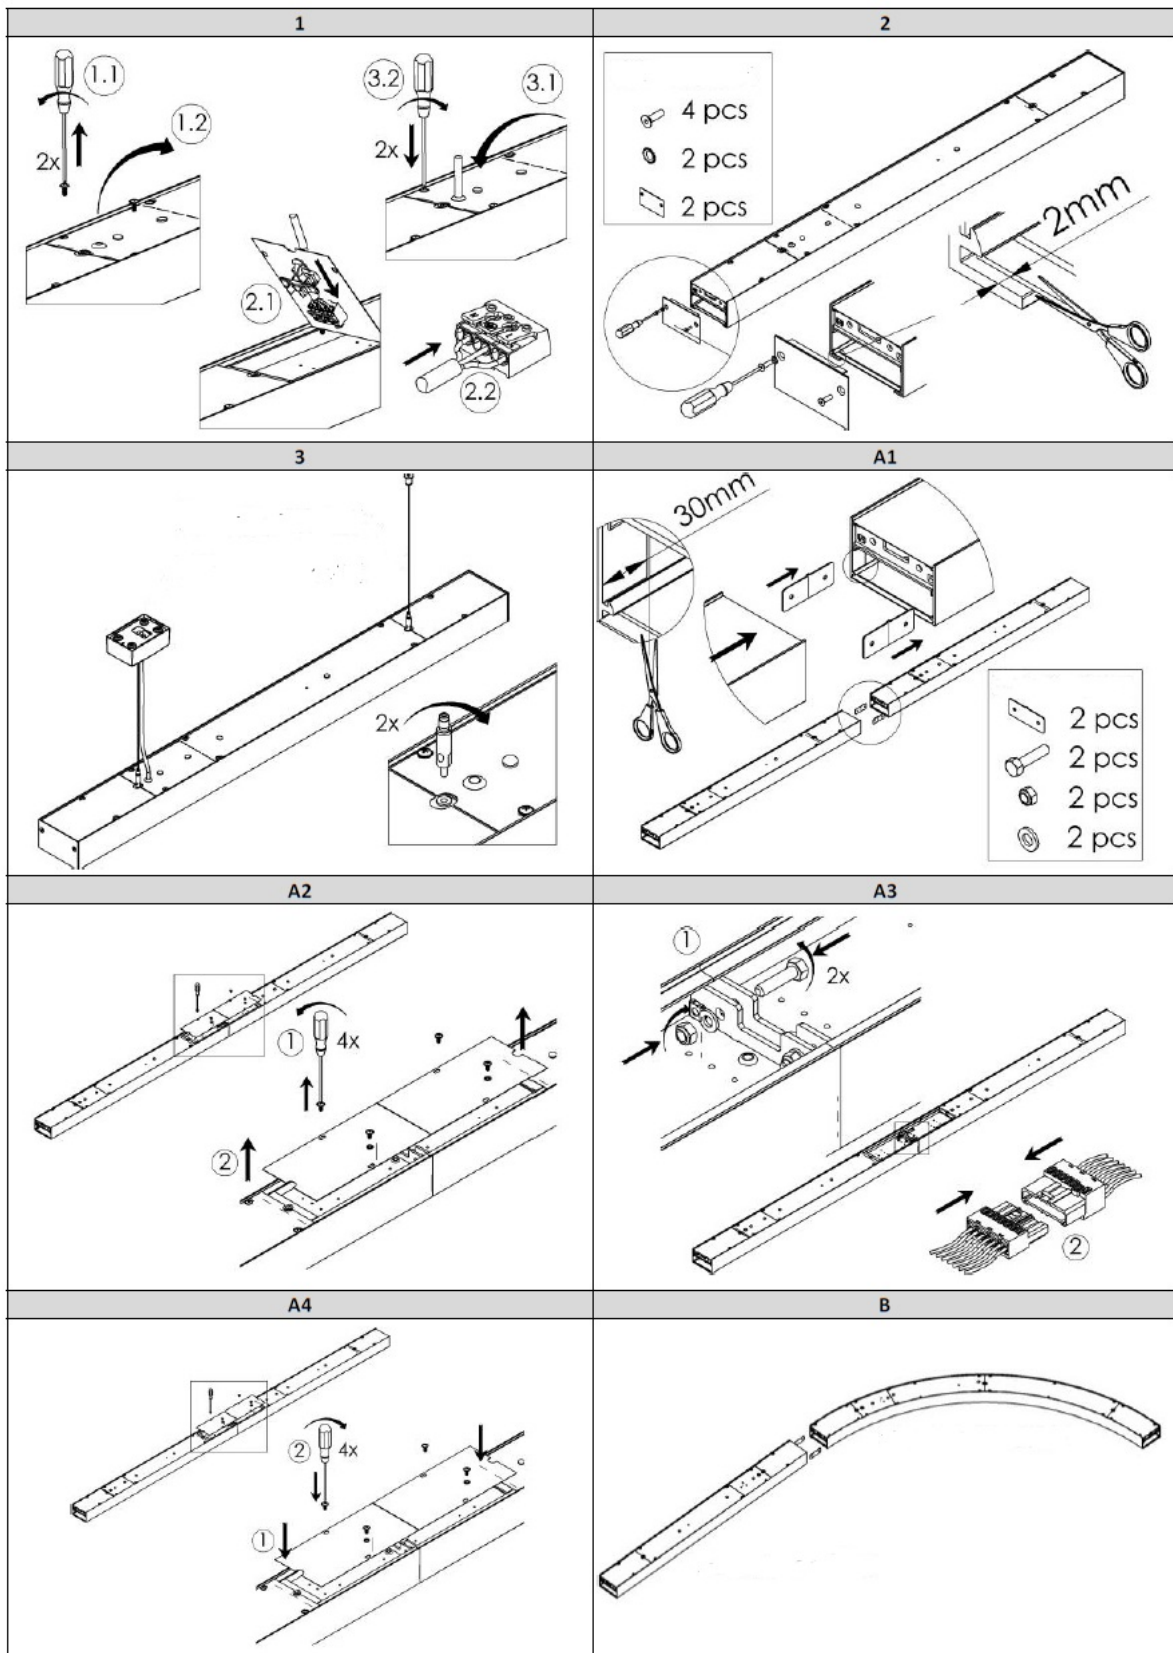

Accessoires

Aperçu	Réf.	Nom	Description	Garantie (an)	Marque
	ACC5DC3516D15C84	Suspension Normale - Acier 1500 mm	Compatible gammes : Start - Novo - Nano - Record - Style - Initial - Micro - Ring - Geo - Linéa - Retail - Dimensions : 1500 mm x 15/12 mm	2	PIXEL Lighting
	ACC5DC3516DC3A58	Suspension Electrique - Gris Clair 1500 mm	Compatible gammes : Start - Novo - Nano - Record - Style - Initial - Micro - Ring - Geo - Retail - Alimentation électrique incluse	2	PIXEL Lighting
	ACC5DC3516ECF6B9	Suspension Electrique - Blanc 1500 mm	Compatible gammes : Start - Novo - Nano - Record - Style - Micro - Ring - Geo - Retail - Alimentation électrique incluse	2	PIXEL Lighting
	ACC5DC351707185D	Suspension Electrique - Noir 1500 mm	Compatible gammes : Start - Novo - Nano - Record - Style - Geo - Ring Alimentation électrique incluse	2	PIXEL Lighting
	ACC601D47CFA93F0	Capot de fin de ligne (lot de 2 pièces)	Compatible gamme Geo - Modèles Arc et Line	2	PIXEL Lighting

Aperçu	Réf.	Nom	Description	Garantie (an)	Marque
	ACC601D48AA68978	Jonction Linéaire invisible	Compatible gamme Geo - Modèles Arc et Line	2	PIXEL Lighting

Schéma de montage

Shéma technique

Photo de mise en situation