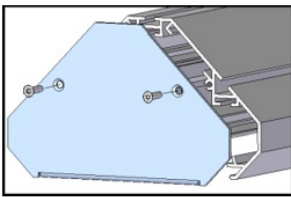

Schéma de montage

1

2

3

4

5

6

7