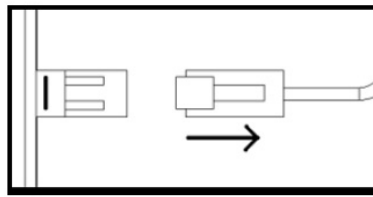

Schéma de montage

1

2

3

4

5

6

7