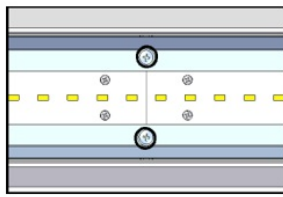

Schéma de montage

1

2

3

4

5

6

7