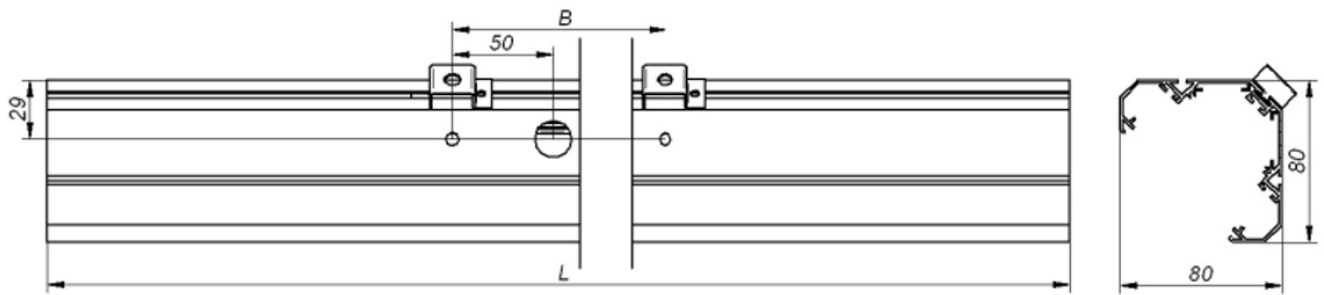

Schéma de montage