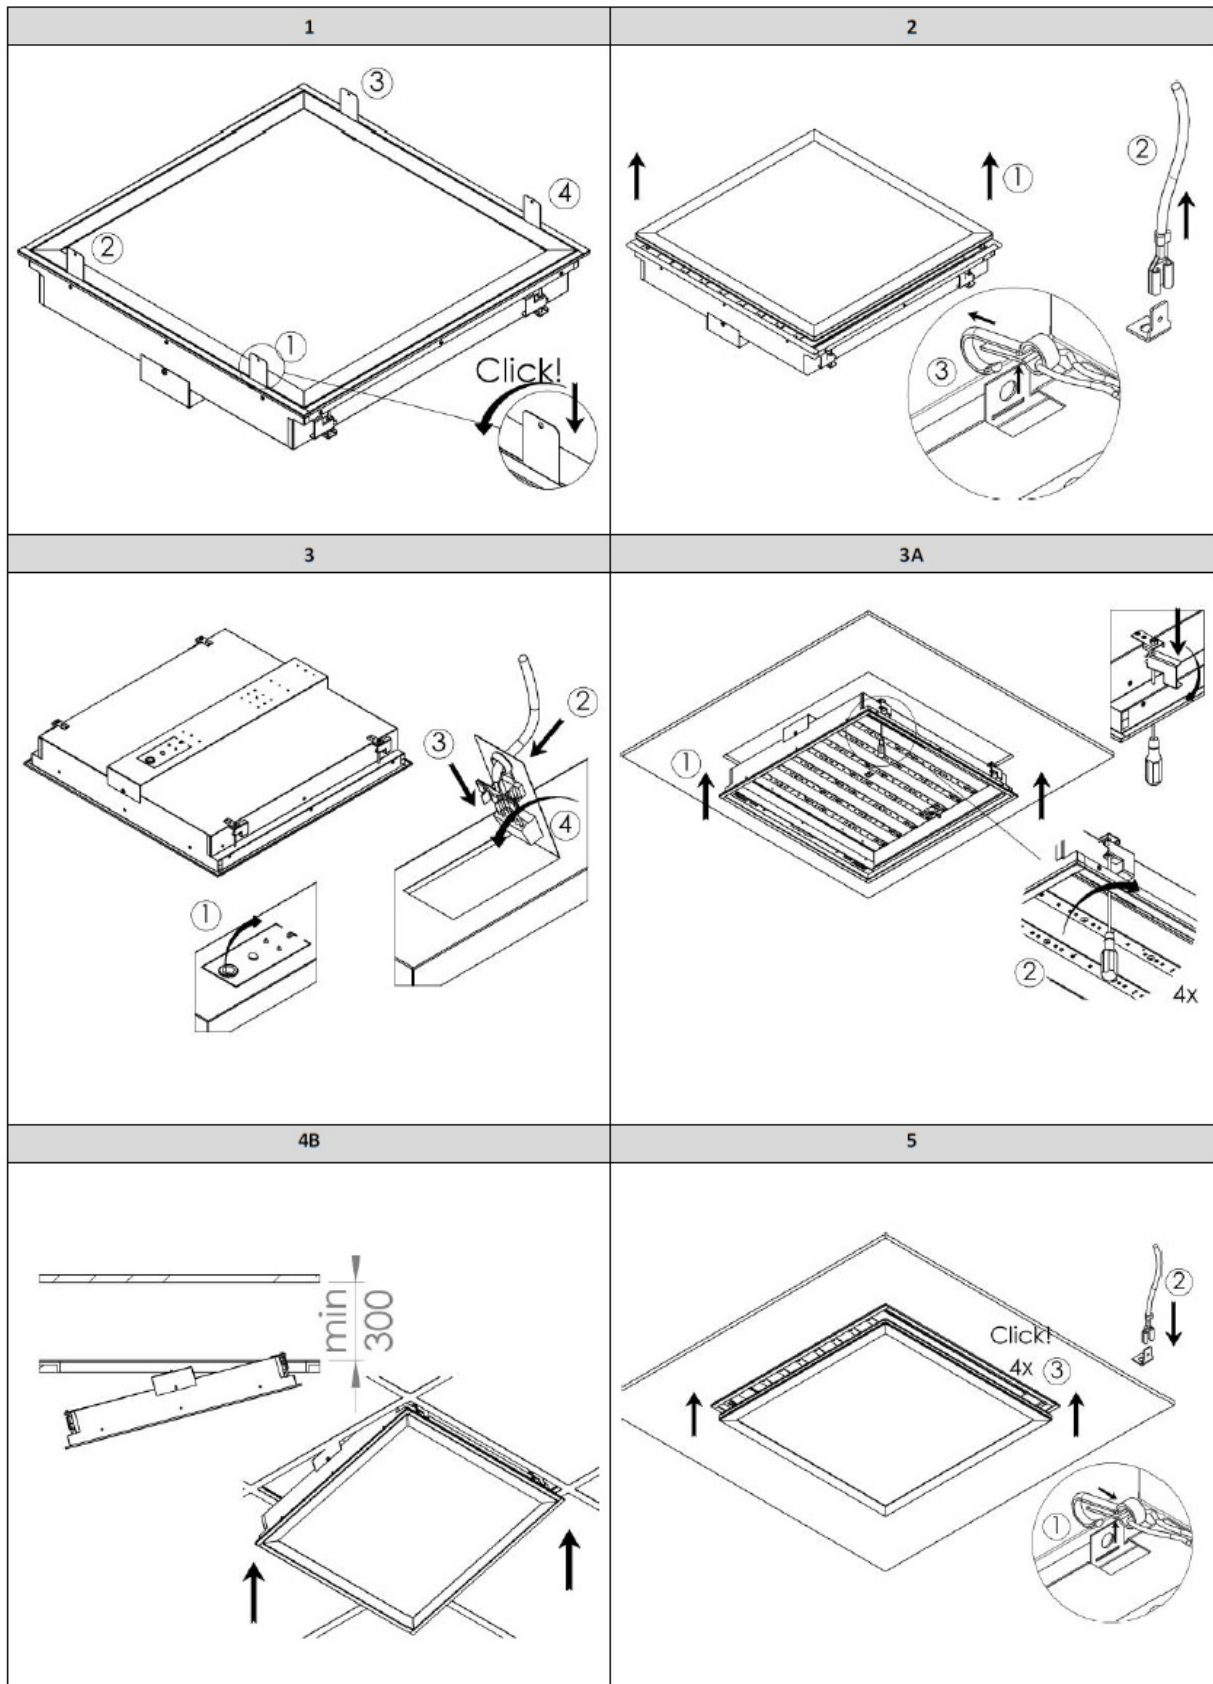

Caractéristiques

850°	COMPATIBLE DÉTECTION	DI	SDCM < 3	IRC 83		THD < 12%	PF 0.9

En option

1-10V	DALI

Variantes

Réf.	Puissance en W	Flux lumineux en LM	Rendement en LM/W	Angle en °	Dimensions en mm	Type de montage	Température couleur en K	IP	IK	Durée de vie en H	L / B	Classe
PC6M606432485AAA8	43	5860	136	110°	H118 * L1196 * I296	Plafond suspendu	3000K	65	08	72000	L80B10	I
PC6M606432D360201	43	6050	140	110°	H118 * L1196 * I296	Plafond suspendu	4000K	65	08	72000	L80B10	I
PC6M60643030A8344	43	6100	141	110°	H118 * L595 * I595	Plafond suspendu	3000K	65	08	72000	L80B10	I
PC6M60643117BA9C7	43	6280	146	110°	H118 * L595 * I595	Plafond suspendu	4000K	65	08	72000	L80B10	I
PC6M60644928751BE	84	11760	140	110°	H118 * L1195 * I595	Plafond suspendu	3000K	65	08	72000	L80B10	I
PC6M606449B13852E	84	12120	144	110°	H118 * L1196 * I596	Plafond suspendu	4000K	65	08	72000	L80B10	I

Accessoires

Aperçu	Réf.	Nom	Description	Garantie (an)	Marque
	ACC5DC35166CE2A7	Driver OTI DALI 60/220-240/550mA LT2	OPTOTRONIC Intelligent Graduable DALI - Touch DIM - DALI Sensor Durée de vie 100.000 heures	5	Osram

Schéma de montage