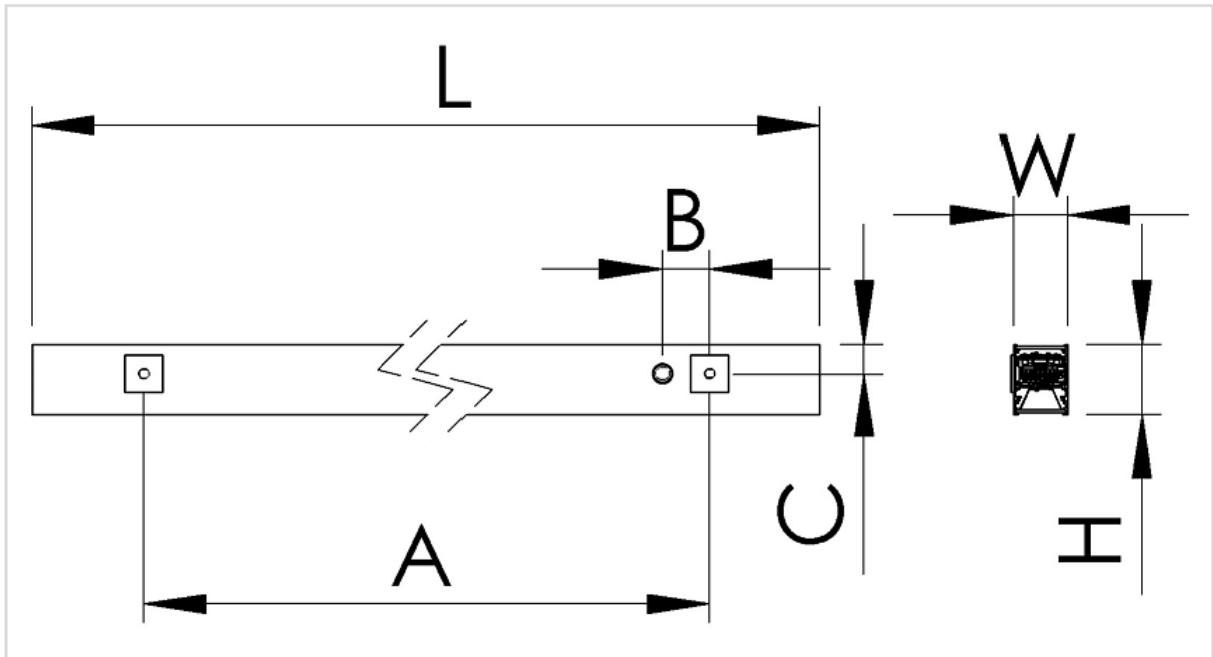

Aperçu	Réf.	Nom	Description	Garantie (an)	Marque
	ACC5F4E563C52140	Câblage traversant 5 fils - 1085 mm	Compatible gamme Start : linéaires et modules en L	5	PIXEL Lighting
	ACC5F4E573536F4A	Câblage traversant 5 fils - 1625 mm	Compatible gamme Start	5	PIXEL Lighting
	ACC5F4E58DF43905	Câblage traversant 5 fils - 2170 mm	Compatible gamme Start	5	PIXEL Lighting

Schéma technique

Schéma de montage

Photo de mise en situation