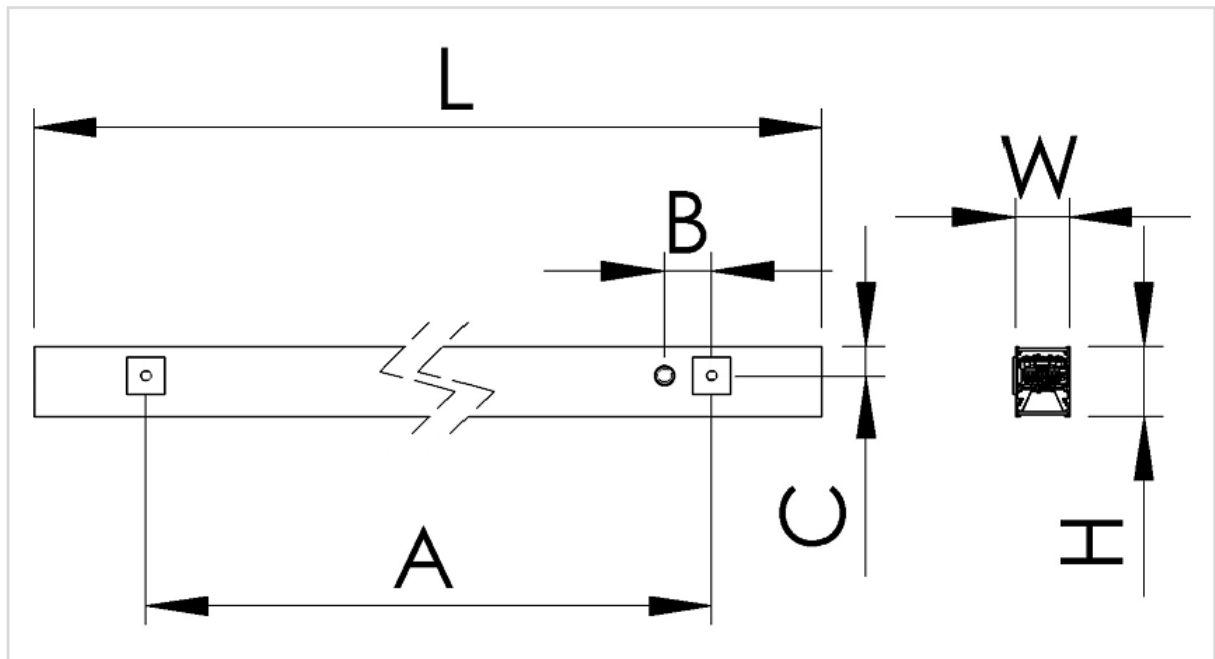

Schéma technique