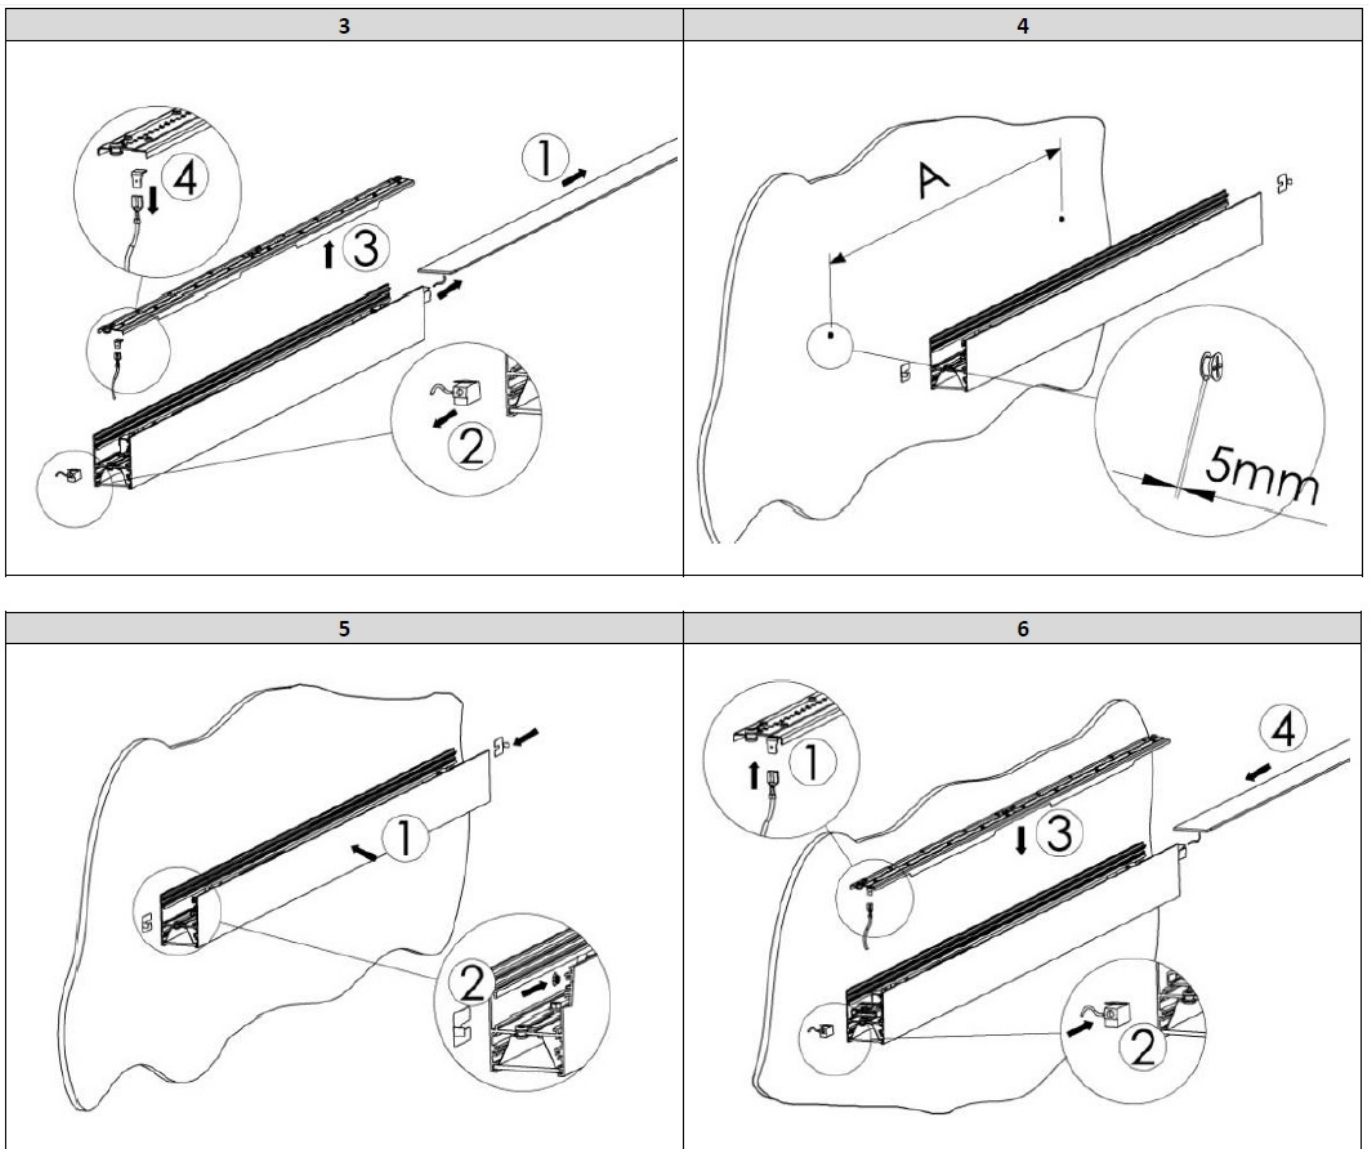

Schéma de montage

Photo de mise en situation