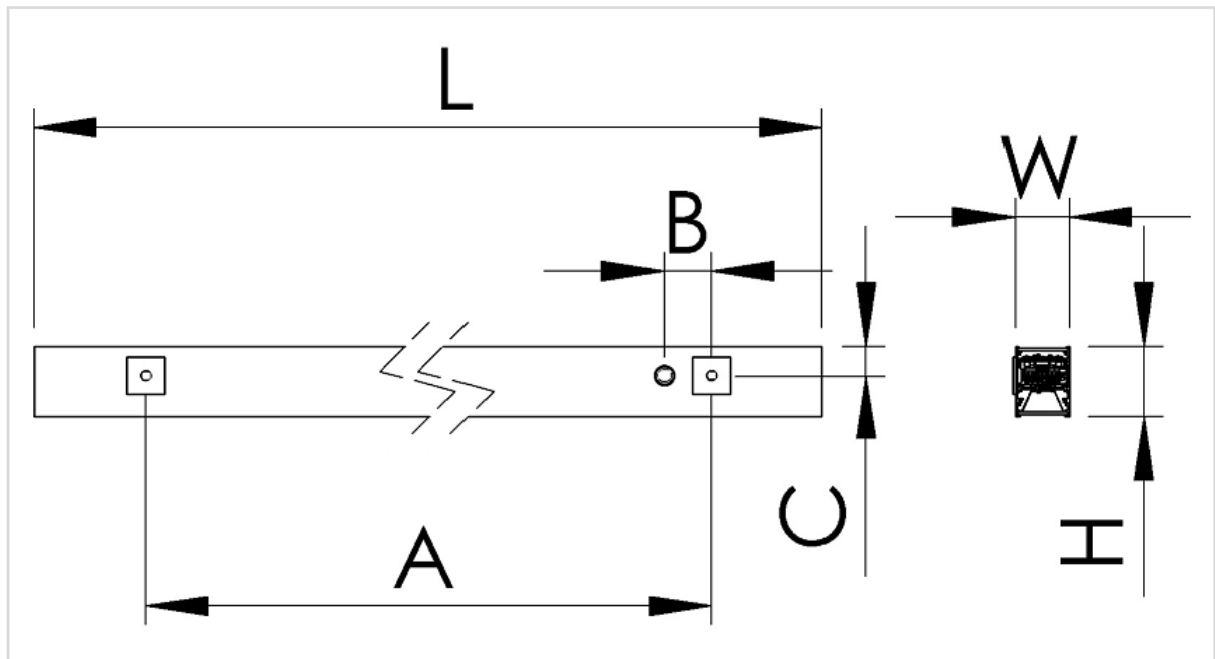

Aperçu	Réf.	Nom	Description	Garantie (an)	Marque
	ACC5F4E563C52140	Câblage traversant 5 fils - 1085 mm	Compatible gamme Start : linéaires et modules en L	5	PIXEL Lighting
	ACC5F4E573536F4A	Câblage traversant 5 fils - 1625 mm	Compatible gamme Start	5	PIXEL Lighting
	ACC5F4E58DF43905	Câblage traversant 5 fils - 2170 mm	Compatible gamme Start	5	PIXEL Lighting

Schéma technique

Schéma de montage

Photo de mise en situation