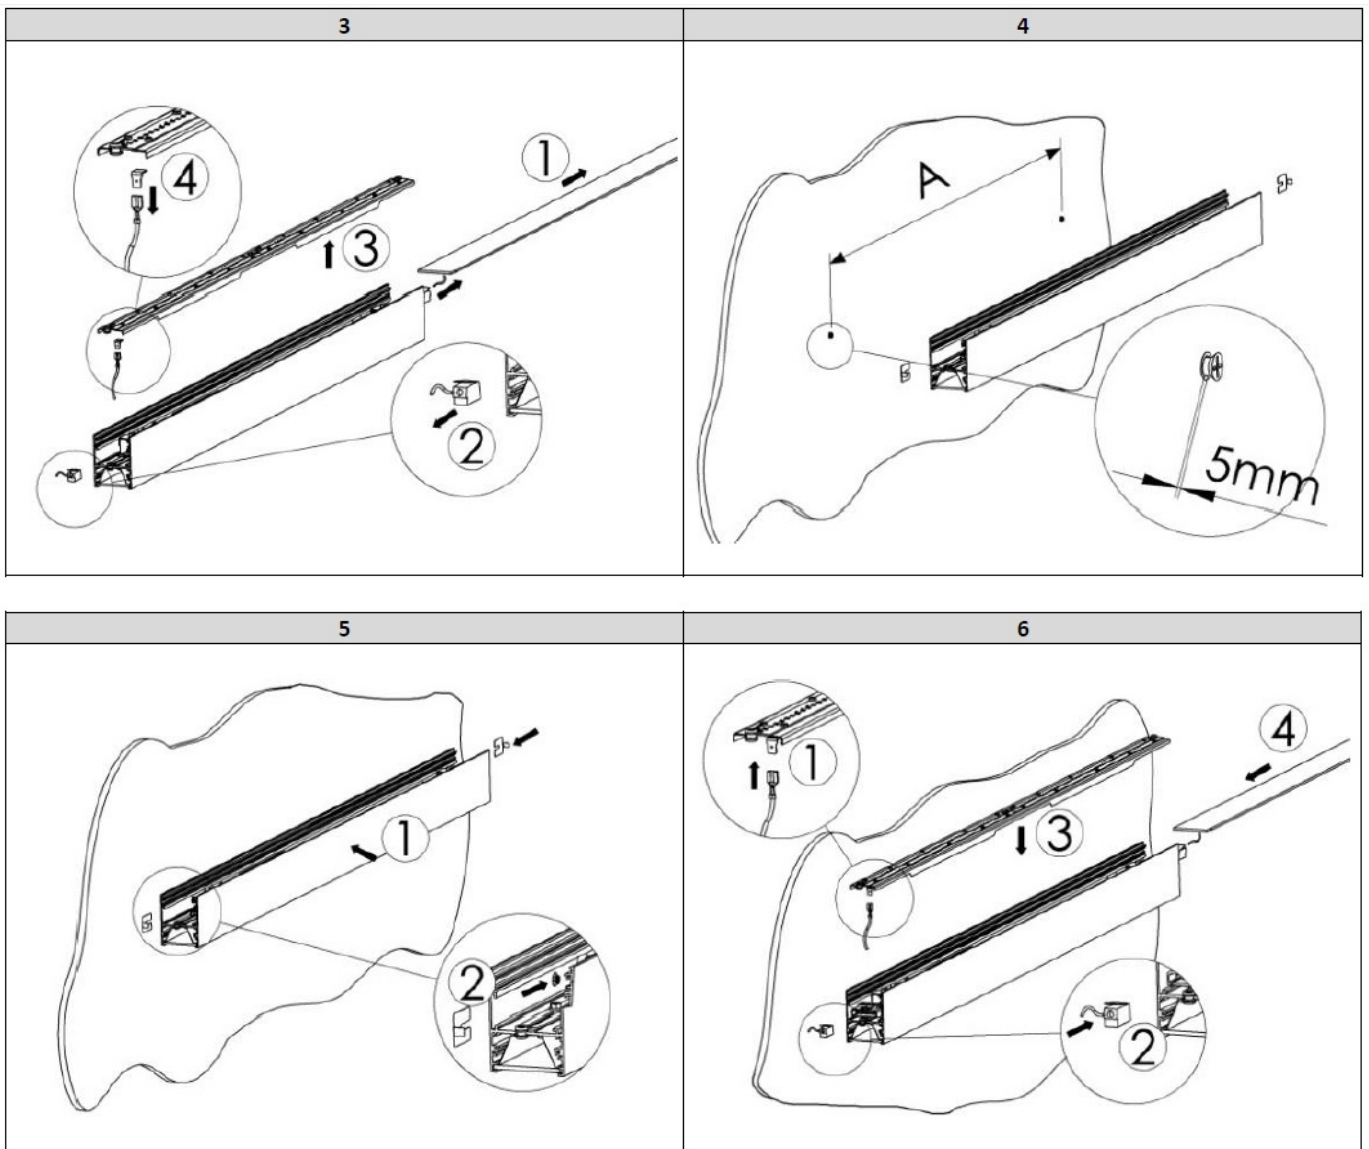

Aperçu	Réf.	Nom	Description	Garantie (an)	Marque
	ACC5F4E563C52140	Câblage traversant 5 fils - 1085 mm	Compatible gamme Start : linéaires et modules en L	5	PIXEL Lighting
	ACC5F4E573536F4A	Câblage traversant 5 fils - 1625 mm	Compatible gamme Start	5	PIXEL Lighting
	ACC5F4E58DF43905	Câblage traversant 5 fils - 2170 mm	Compatible gamme Start	5	PIXEL Lighting

Schéma technique

Schéma de montage

Photo de mise en situation