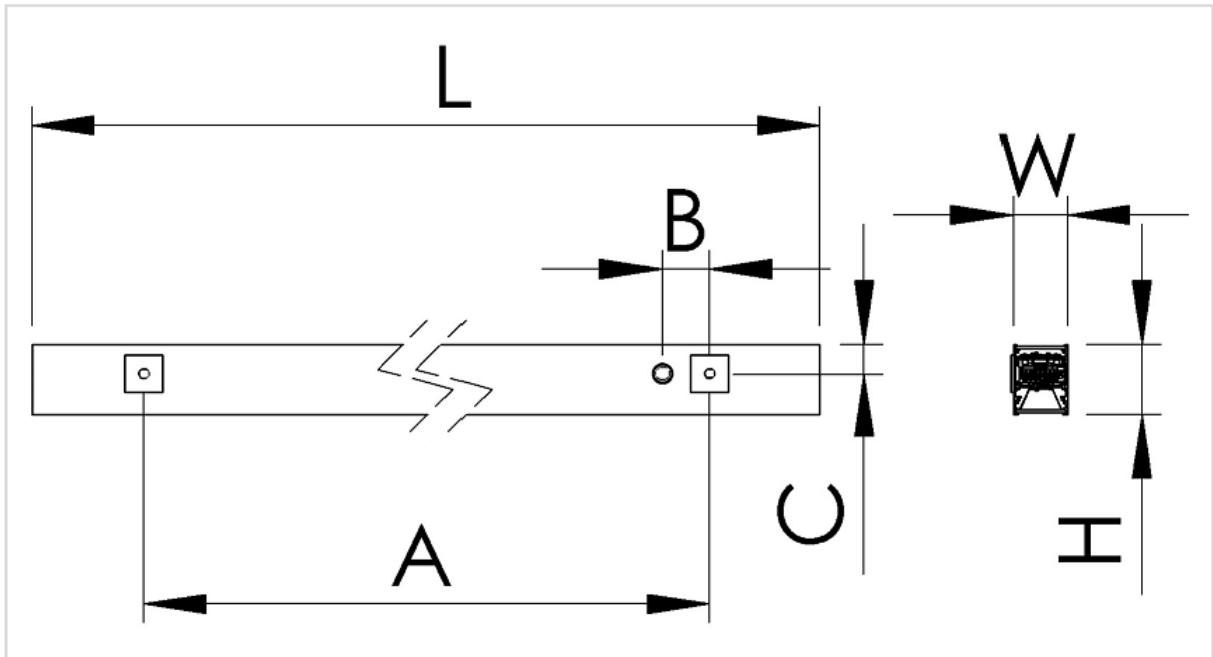

Schéma technique