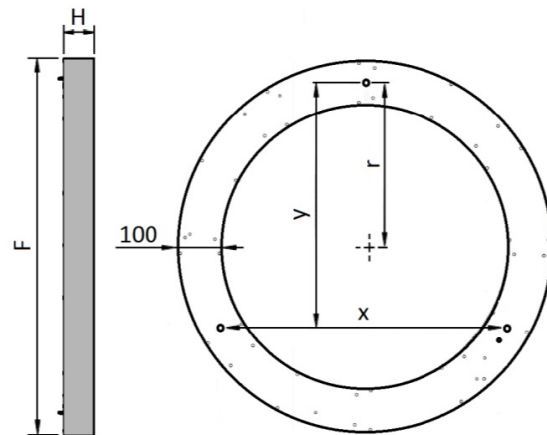

Schéma technique