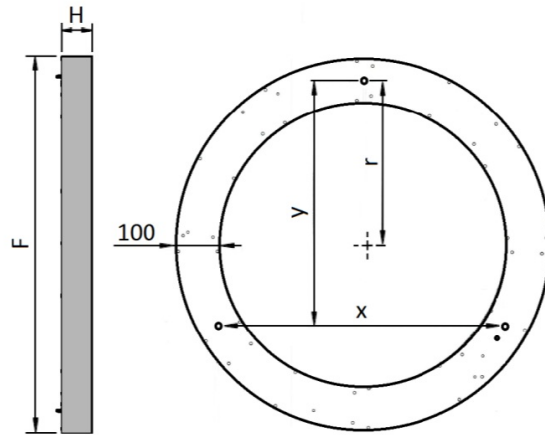

Schéma technique