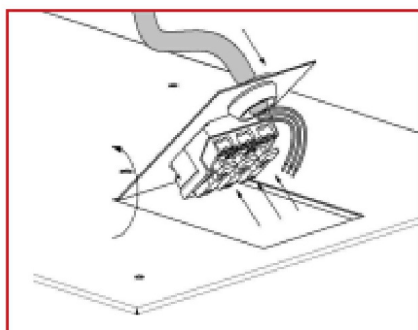

Accessoires

Aperçu	Réf.	Nom	Description	Garantie (an)	Marque
	ACC5DC3515FE48E7	Driver DALI 10W-42 W 120-350 mA	Graduable DALI et 0-10V Durée de vie 60.000 heures	5	Helvar
	ACC619E489707A97	Cadre pour montage au plafond placo-plâtre 600*600	Encastrement 610*610 mm - Recouvrement 622*622 mm - Kit 4 fixations ressorts inclus	2	PIXEL Lighting
-	ACC65DF489CE70F3	Filin de sécurité	Compatible Panel Line	2	PIXEL Lighting

Schéma technique

Schéma de montage

Photos de mise en situation