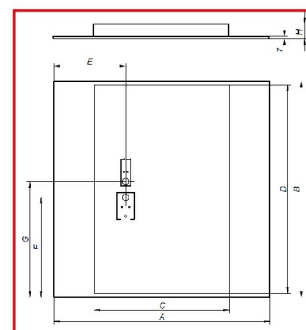

Fabriqué en Europe

Sur commande

Sur-mesure possible

Informations principales

Réf.	PL5DA5061C68D8F
Marque	PIXEL Lighting
Nom produit	Panel Line
Type	Éclairage intérieur
Catégorie	Panel
Sous-catégorie	Line
Application(s)	Bâtiment tertiaire, Etablissement scolaire
Variante(s)	6 variantes
Coloris	Blanc
Dimensions	H41 * L1200 * I300 mm
Dimensions d'installation	H41*L1196*I296mm
Poids	4700g

Normes

Performances luminaire

Caractéristiques

En option

Variantes

Réf.	Puissance en W	Flux lumineux en LM	Rendement en LM/W	Angle en °	Dimensions en mm	Type de montage	Température couleur en K	IP	IK	Durée de vie en H	L / B	Classe
PL5DA5061C54CC2	27	3250	120	90°	H41 * L600 * l600	Plafond suspendu	3000K	40	08	72000	L80B10	I
PL5DA5061C63402	27	3250	120	90°	H41 * L1200 * l300	Plafond suspendu	3000K	40	08	72000	L80B10	I
PL5DA5061C5C11B	27	3320	122	90°	H41 * L600 * l600	Plafond suspendu	4000K	40	08	72000	L80B10	I
PL5DA5061C68D8F	27	3320	122	90°	H41 * L1200 * l300	Plafond suspendu	4000K	40	08	72000	L80B10	I
PL5DA5061C0D9BE	40	4880	122	90°	H41 * L600 * l600	Plafond suspendu	3000K	40	08	72000	L80B10	I
PL5DA5061C4EBCB	40	4980	124	90°	H41 * L600 * l600	Plafond suspendu	4000K	40	08	72000	L80B10	I

Schéma technique

Schéma de montage

Photos de mise en situation