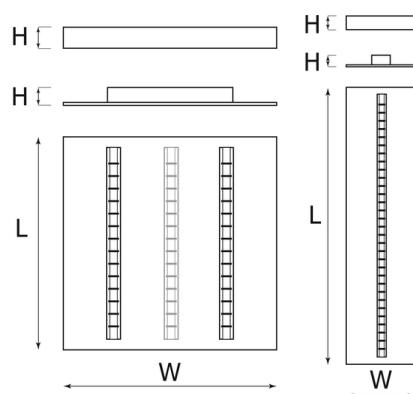

Fabriqué en Europe

Sur commande

Sur-mesure possible

Informations principales

Réf.	PL5DA5061C68D8F
Marque	PIXEL Lighting
Nom produit	Panel Line
Type	Éclairage intérieur
Catégorie	Panel
Sous-catégorie	Line
Application(s)	Bâtiment tertiaire, Etablissement scolaire
Variante(s)	6 variantes
Coloris	Blanc
Dimensions	H41 * L1200 * I300 mm
Dimensions d'installation	H41*L1196*I296mm
Poids	4700g

Normes

Performances luminaire

Caractéristiques

En option

Variantes

Réf.	Puissance en W	Flux lumineux en LM	Rendement en LM/W	Angle en °	Dimensions en mm	Type de montage	Température couleur en K	IP	IK	Durée de vie en H	L / B	Classe
PL5DA5061C54CC2	27	3250	120	90°	H41 * L600 * l600	Plafond suspendu	3000K	40	08	72000	L80B10	I
PL5DA5061C63402	27	3250	120	90°	H41 * L1200 * l300	Plafond suspendu	3000K	40	08	72000	L80B10	I
PL5DA5061C5C11B	27	3320	122	90°	H41 * L600 * l600	Plafond suspendu	4000K	40	08	72000	L80B10	I
PL5DA5061C68D8F	27	3320	122	90°	H41 * L1200 * l300	Plafond suspendu	4000K	40	08	72000	L80B10	I
PL5DA5061C0D9BE	40	4880	122	90°	H41 * L600 * l600	Plafond suspendu	3000K	40	08	72000	L80B10	I
PL5DA5061C4EBCB	40	4980	124	90°	H41 * L600 * l600	Plafond suspendu	4000K	40	08	72000	L80B10	I

Accessoires

Aperçu	Réf.	Nom	Description	Garantie (an)	Marque
	ACC5DC3515FE48E7	Driver DALI 10W-42 W 120-350 mA	Graduable DALI et 0-10V Durée de vie 60.000 heures	5	Helvar
	ACC619E489707A97	Cadre pour montage au plafond placo-plâtre 600*600	Encastrement 610*610 mm - Recouvrement 622*622 mm - Kit 4 fixations ressorts inclus	2	PIXEL Lighting
-	ACC65DF489CE70F3	Filin de sécurité	Compatible Panel Line	2	PIXEL Lighting

Schéma technique

Schéma de montage

Photos de mise en situation