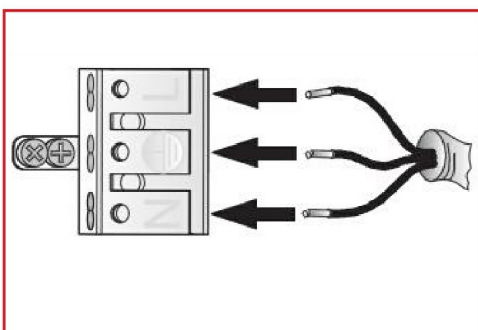

Accessoires

Aperçu	Réf.	Nom	Description	Garantie (an)	Marque
	ACC5DC3515FE48E7	Driver DALI 10W-42 W 120-350 mA	Graduable DALI et 0-10V Durée de vie 60.000 heures	5	Helvar
	ACC619E489707A97	Cadre pour montage au plafond placo-plâtre 600*600	Encastrement 610*610 mm - Recouvrement 622*622 mm - Kit 4 fixations ressorts inclus	2	PIXEL Lighting
-	ACC65DF489CE70F3	Filin de sécurité	Compatible Panel Line	2	PIXEL Lighting

Schéma technique

Schéma de montage

Photos de mise en situation