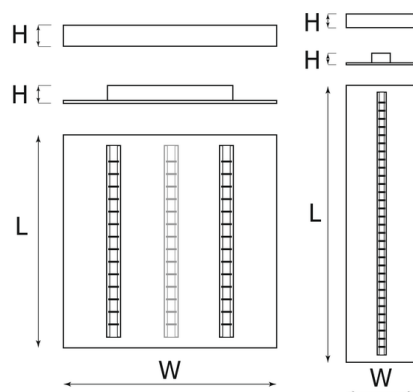

Photo(s) non contractuelle(s).
L'apparence du produit peut être amenée à être modifiée.

Informations principales

Réf.	PLS5DA5061CBC499
Marque	PIXEL Lighting
Nom produit	Panel Line SL
Type	Éclairage intérieur
Catégorie	Panel
Sous-catégorie	Line
Application(s)	Bâtiment tertiaire, Etablissement scolaire
Variante(s)	6 variantes
Coloris	Blanc RAL9016
Dimensions	H45 * L1200 * I300 mm
Dimensions d'installation	H45*L1196*I296mm
Poids	6200g

Données techniques

Puissance	27 W
Flux lumineux	3320 LM
Rendement	122 LM/W
Angle de diffusion	90°
Température de couleur	4000K
Type de montage	Saillie, Suspension
Type de LED	SMD5630
Type de diffuseur / réflecteur	Parabolique
Type de driver	Osram Optotronic
Usage intensif	Oui
Température fonctionnement	-15° à +40° C

Normes

Performances lumineuse

Caractéristiques

En option

Variantes

Réf.	Puissance en W	Flux lumineux en LM	Rendement en LM/W	Angle en °	Dimensions en mm	Type de montage	Température couleur en K	IP	IK	Durée de vie en H	L / B	Classe
PL55DA5061CA71FE	27	3250	120	90°	H45 * L600 * l600	Saillie, Suspension	3000K	40	08	72000	L80B10	I
PL55DA5061CB4A89	27	3250	120	90°	H45 * L1200 * l300	Saillie, Suspension	3000K	40	08	72000	L80B10	I
PL55DA5061CADCA4	27	3320	122	90°	H45 * L600 * l600	Saillie, Suspension	4000K	40	08	72000	L80B10	I
PL55DA5061CBC499	27	3320	122	90°	H45 * L1200 * l300	Saillie, Suspension	4000K	40	08	72000	L80B10	I
PL55DA5061C6E71A	40	4880	122	90°	H45 * L600 * l600	Saillie, Suspension	3000K	40	08	72000	L80B10	I
PL55DA5061CA02F3	40	4980	124	90°	H45 * L600 * l600	Saillie, Suspension	4000K	40	08	72000	L80B10	I

Schéma technique

Schéma de montage