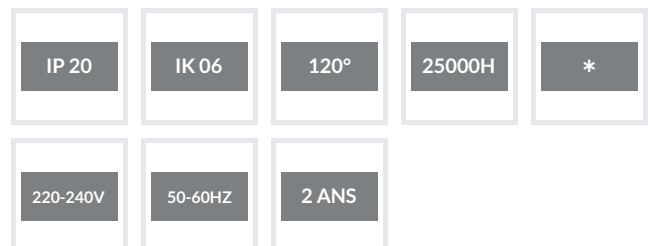

FICHE TECHNIQUE

Applique Murale Alexandria

Modèle AMA60EBFFABAB5E8

Applique Murale Alexandria 0W 0Lm H100*L250*I75mm Murale IP20 IK06 120°

Code GTIN : 3701481519636

Fabriqué en Europe

Nouveauté

Photo(s) non contractuelle(s).
L'apparence du produit peut être amenée à être modifiée.

Informations principales

Réf.	AMA60EBFFABAB5E8
Marque	Greenled
Nom produit	Applique Murale Alexandria
Type	Éclairage intérieur
Catégorie	Applique Murale
Sous-catégorie	Alexandria
Application(s)	Logement, Bâtiment tertiaire
Variante(s)	1 variante
Coloris	Blanc
Dimensions	H100 * L250 * I75 mm
Dimensions d'installation	-
Poids	500g

Données techniques

Puissance	-
Flux lumineux	-
Rendement	-
Angle de diffusion	120°
Température de couleur	-
Type de montage	Murale
Type de LED	Interchangeable
Type de diffuseur / réflecteur	-
Type de driver	-
Usage intensif	Non
Température fonctionnement	-20° à +40° C

Normes

Performances lumineuse

Caractéristiques

En option

Variantes

Réf.	Puissance en W	Flux lumineux en LM	Rendement en LM/W	Angle en °	Dimensions en mm	Type de montage	Température couleur en K	IP	IK	Durée de vie en H	L/B	Classe
AMA60EBFFABAB5E8	0	0	0	120°	H100 * L250 * I75	Murale		20	06	25000	LB	II