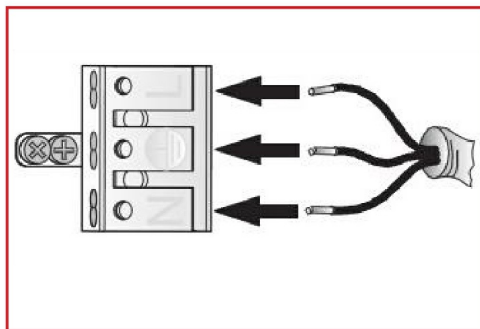

Accessoires

Aperçu	Réf.	Nom	Description	Garantie (an)	Marque
	ACC5DC3515FE48E7	Driver DALI 10W-42 W 120-350 mA	Graduable DALI et 0-10V Durée de vie 60.000 heures	5	Helvar
	ACC619E489707A97	Cadre pour montage au plafond placo-plâtre 600*600	Encastrement 610*610 mm - Recouvrement 622*622 mm - Kit 4 fixations ressorts inclus	2	PIXEL Lighting

Schéma technique

Schéma de montage

Photos de mise en situation