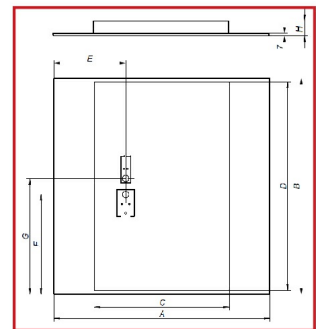

Photo(s) non contractuelle(s).
L'apparence du produit peut être amenée à être modifiée.

Informations principales

Réf.	PLL5DA5061D3B6AA
Marque	PIXEL Lighting
Nom produit	Panel Line Light
Type	Éclairage intérieur
Catégorie	Panel
Sous-catégorie	Line
Application(s)	Bâtiment tertiaire, Etablissement scolaire
Variante(s)	6 variantes
Coloris	Blanc RAL9016
Dimensions	H41 * L1200 * I300 mm
Dimensions d'installation	H41*L1196*I296mm
Poids	6200g

Normes

Performances luminaire

Caractéristiques

En option

Variantes

Réf.	Puissance en W	Flux lumineux en LM	Rendement en LM/W	Angle en °	Dimensions en mm	Type de montage	Température couleur en K	IP	IK	Durée de vie en H	L / B	Classe
PLL5DA5061D2614F	28	3100	110	90°	H41 * L600 * l600	Plafond suspendu	3000K	40	08	72000	L80B10	I
PLL5DA5061D34DC6	28	3100	110	90°	H41 * L1200 * l300	Plafond suspendu	3000K	40	08	72000	L80B10	I
PLL5DA5061D2D35B	28	3160	112	90°	H41 * L600 * l600	Plafond suspendu	4000K	40	08	72000	L80B10	I
PLL5DA5061D3B6AA	28	3160	112	90°	H41 * L1200 * l300	Plafond suspendu	4000K	40	08	72000	L80B10	I
PLL5DA5061CC348A	42	4660	110	90°	H41 * L600 * l600	Plafond suspendu	3000K	40	08	72000	L80B10	I
PLL5DA5061D1F4BD	42	4760	113	90°	H41 * L600 * l600	Plafond suspendu	4000K	40	08	72000	L80B10	I

Accessoires

Aperçu	Réf.	Nom	Description	Garantie (an)	Marque
	ACC5DC3515FE48E7	Driver DALI 10W-42 W 120-350 mA	Graduable DALI et 0-10V Durée de vie 60.000 heures	5	Helvar
	ACC619E489707A97	Cadre pour montage au plafond placo-plâtre 600*600	Encastrement 610*610 mm - Recouvrement 622*622 mm - Kit 4 fixations ressorts inclus	2	PIXEL Lighting

Schéma technique

Schéma de montage

Photos de mise en situation