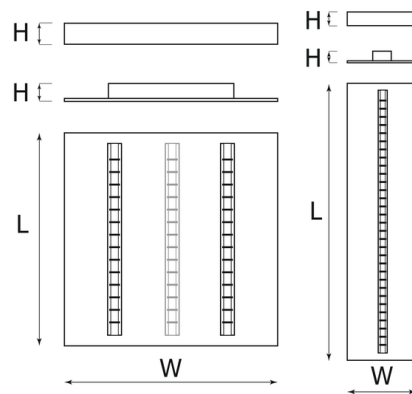

Photo(s) non contractuelle(s).
L'apparence du produit peut être amenée à être modifiée.

Informations principales

Réf.	PLL5DA5061D3B6AA
Marque	PIXEL Lighting
Nom produit	Panel Line Light
Type	Éclairage intérieur
Catégorie	Panel
Sous-catégorie	Line
Application(s)	Bâtiment tertiaire, Etablissement scolaire
Variante(s)	6 variantes
Coloris	Blanc RAL9016
Dimensions	H41 * L1200 * I300 mm
Dimensions d'installation	H41*L1196*I296mm
Poids	6200g

Normes

Performances luminaire

Caractéristiques

En option

Variantes

Réf.	Puissance en W	Flux lumineux en LM	Rendement en LM/W	Angle en °	Dimensions en mm	Type de montage	Température couleur en K	IP	IK	Durée de vie en H	L / B	Classe
PLL5DA5061D2614F	28	3100	110	90°	H41 * L600 * l600	Plafond suspendu	3000K	40	08	72000	L80B10	I
PLL5DA5061D34DC6	28	3100	110	90°	H41 * L1200 * l300	Plafond suspendu	3000K	40	08	72000	L80B10	I
PLL5DA5061D2D35B	28	3160	112	90°	H41 * L600 * l600	Plafond suspendu	4000K	40	08	72000	L80B10	I
PLL5DA5061D3B6AA	28	3160	112	90°	H41 * L1200 * l300	Plafond suspendu	4000K	40	08	72000	L80B10	I
PLL5DA5061CC348A	42	4660	110	90°	H41 * L600 * l600	Plafond suspendu	3000K	40	08	72000	L80B10	I
PLL5DA5061D1F4BD	42	4760	113	90°	H41 * L600 * l600	Plafond suspendu	4000K	40	08	72000	L80B10	I

Accessoires

Aperçu	Réf.	Nom	Description	Garantie (an)	Marque
	ACC5DC3515FE48E7	Driver DALI 10W-42 W 120-350 mA	Graduable DALI et 0-10V Durée de vie 60.000 heures	5	Helvar
	ACC619E489707A97	Cadre pour montage au plafond placo-plâtre 600*600	Encastrement 610*610 mm - Recouvrement 622*622 mm - Kit 4 fixations ressorts inclus	2	PIXEL Lighting

Schéma technique

Schéma de montage

Photos de mise en situation