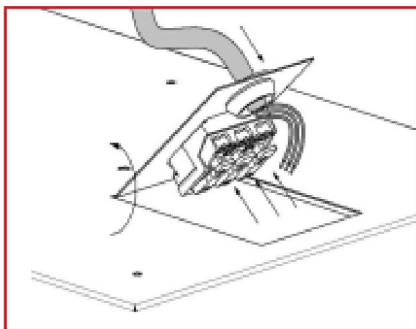

Accessoires

Aperçu	Réf.	Nom	Description	Garantie (an)	Marque
	ACC5DC3515FE48E7	Driver DALI 10W-42 W 120-350 mA	Graduable DALI et 0-10V Durée de vie 60.000 heures	5	Helvar
	ACC619E489707A97	Cadre pour montage au plafond placo-plâtre 600*600	Encastrement 610*610 mm - Recouvrement 622*622 mm - Kit 4 fixations ressorts inclus	2	PIXEL Lighting

Schéma technique

Schéma de montage

Photos de mise en situation