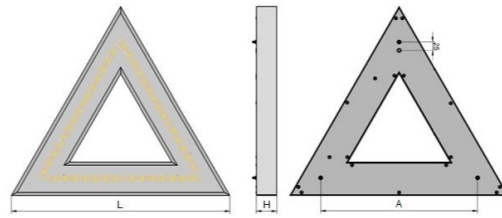

Schéma technique