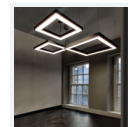

FICHE TECHNIQUE

Suspension Geo Carré

Modèle SGC60F936E3D83EE

Suspension Geo Carré 35W 3770Lm H62*L680*I680mm
Suspension/Plafonnier/Murale IP40 IK08 120° 3000K

Code GTIN : 3701481518202

Fabriqué en
Europe

Sur commande

Sur-mesure
possible

Photo(s) non contractuelle(s).
L'apparence du produit peut être amenée à être modifiée.

Informations principales

Réf.	SGC60F936E3D83EE
Marque	PIXEL Lighting
Nom produit	Suspension Geo Carré
Type	Éclairage intérieur
Catégorie	Suspension
Sous-catégorie	Geo
Application(s)	Magasin de détail, Bâtiment tertiaire, Grande distribution
Variante(s)	8 variantes
Coloris	Gris
Dimensions	H62 * L680 * I680 mm
Dimensions d'installation	-
Poids	5500g