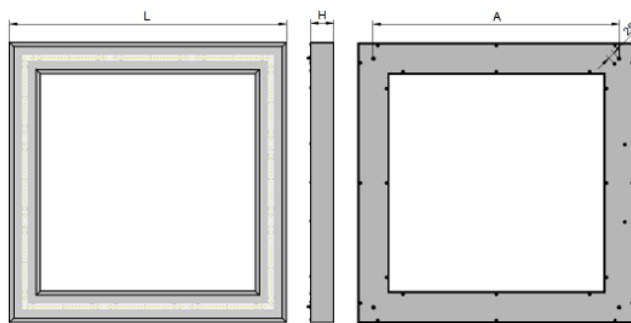

Schéma technique