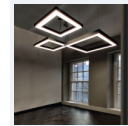

Sur-mesure
possiblePhoto(s) non contractuelle(s).
L'apparence du produit peut être amenée à être modifiée.

Informations principales

Réf.	DC60F9373BD7AB3
Marque	PIXEL Lighting
Nom produit	Suspension Geo Carré
Type	Éclairage intérieur
Catégorie	Suspension
Sous-catégorie	Geo
Application(s)	Magasin de détail, Bâtiment tertiaire, Grande distribution
Variante(s)	8 variantes
Coloris	Gris
Dimensions	H62 * L680 * I680 mm
Dimensions d'installation	-
Poids	5500g