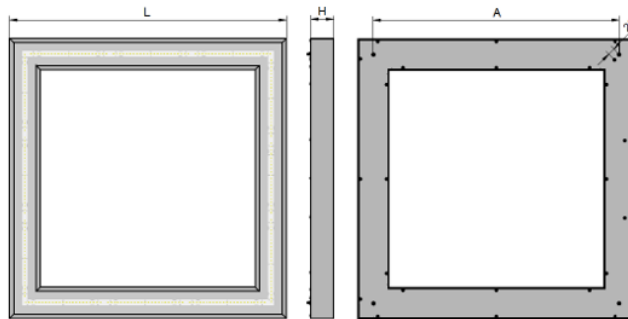

Schéma technique