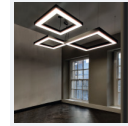

Sur-mesure
possiblePhoto(s) non contractuelle(s).
L'apparence du produit peut être amenée à être modifiée.

Informations principales

Réf.	SGC60F938F4E354A
Marque	PIXEL Lighting
Nom produit	Suspension Geo Carré
Type	Éclairage intérieur
Catégorie	Suspension
Sous-catégorie	Geo
Application(s)	Magasin de détail, Bâtiment tertiaire, Grande distribution
Variante(s)	8 variantes
Coloris	Gris
Dimensions	H80 * L980 * 1980 mm
Dimensions d'installation	-
Poids	11000g