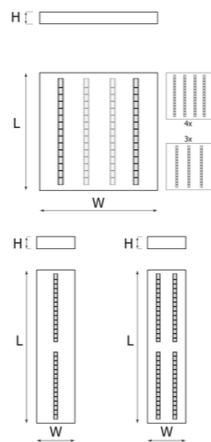

Normes

Performances lumineuse

Caractéristiques

En option

Variantes

Réf.	Puissance en W	Flux lumineux en LM	Rendement en LM/W	Angle en °	Dimensions en mm	Type de montage	Température couleur en K	IP	IK	Durée de vie en H	L / B	Classe
PLS5DA5061DEC459	19	2180	115	90°	H30 * L1200 * I300	Plafond suspendu	3000K	40	08	72000	L80B10	I
PLS5DA5061DF2BFE	19	2250	118	90°	H30 * L1200 * I300	Plafond suspendu	4000K	40	08	72000	L80B10	I
PLS5DA5061D86AD0	28	3450	123	90°	H30 * L600 * I600	Plafond suspendu	3000K	40	08	72000	L80B10	I
PLS5DA5061DD7781	28	3530	126	90°	H30 * L600 * I600	Plafond suspendu	4000K	40	08	72000	L80B10	I
PLS5DA5061DDE149	37	4480	121	90°	H30 * L600 * I600	Plafond suspendu	3000K	40	08	72000	L80B10	I
PLS5DA5061E05CE1	37	4480	121	90°	H30 * L1200 * I300	Plafond suspendu	3000K	40	08	72000	L80B10	I
PLS5DA5061DE5015	37	4600	124	90°	H30 * L600 * I600	Plafond suspendu	4000K	40	08	72000	L80B10	I
PLS5DA5061E0C631	37	4600	124	90°	H30 * L1200 * I300	Plafond suspendu	4000K	40	08	72000	L80B10	I

Accessoires

Aperçu	Réf.	Nom	Description	Garantie (an)	Marque
	ACC5DC3515FE48E7	Driver DALI 10W-42 W 120-350 mA	Graduable DALI et 0-10V Durée de vie 60.000 heures	5	Helvar
	ACC619E489707A97	Cadre pour montage au plafond placo-plâtre 600*600	Encastrement 610*610 mm - Recouvrement 622*622 mm - Kit 4 fixations ressorts inclus	2	PIXEL Lighting

Schéma technique

Schéma de montage