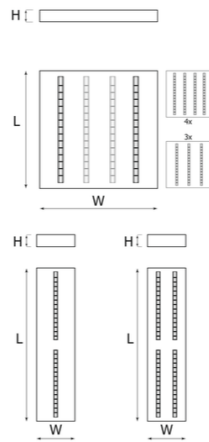

Normes

Performances luminaire

Caractéristiques

En option

Variantes

Réf.	Puissance en W	Flux lumineux en LM	Rendement en LM/W	Angle en °	Dimensions en mm	Type de montage	Température couleur en K	IP	IK	Durée de vie en H	L / B	Classe
PLS5DA5061DEC459	19	2180	115	90°	H30 * L1200 * I300	Plafond suspendu	3000K	40	08	72000	L80B10	I
PLS5DA5061DF2BFE	19	2250	118	90°	H30 * L1200 * I300	Plafond suspendu	4000K	40	08	72000	L80B10	I
PLS5DA5061D86AD0	28	3450	123	90°	H30 * L600 * I600	Plafond suspendu	3000K	40	08	72000	L80B10	I
PLS5DA5061DD7781	28	3530	126	90°	H30 * L600 * I600	Plafond suspendu	4000K	40	08	72000	L80B10	I
PLS5DA5061DDE149	37	4480	121	90°	H30 * L600 * I600	Plafond suspendu	3000K	40	08	72000	L80B10	I
PLS5DA5061E05CE1	37	4480	121	90°	H30 * L1200 * I300	Plafond suspendu	3000K	40	08	72000	L80B10	I
PLS5DA5061DE5015	37	4600	124	90°	H30 * L600 * I600	Plafond suspendu	4000K	40	08	72000	L80B10	I
PLS5DA5061E0C631	37	4600	124	90°	H30 * L1200 * I300	Plafond suspendu	4000K	40	08	72000	L80B10	I

Accessoires

Aperçu	Réf.	Nom	Description	Garantie (an)	Marque
	ACC5DC3515FE48E7	Driver DALI 10W-42 W 120-350 mA	Graduable DALI et 0-10V Durée de vie 60.000 heures	5	Helvar
	ACC619E489707A97	Cadre pour montage au plafond placo-plâtre 600*600	Encastrement 610*610 mm - Recouvrement 622*622 mm - Kit 4 fixations ressorts inclus	2	PIXEL Lighting

Schéma technique

Schéma de montage