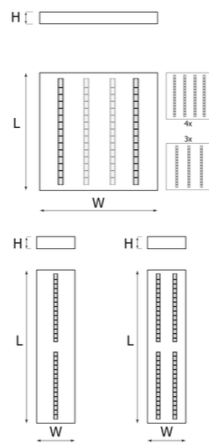

Données techniques

Puissance	37 W
Flux lumineux	4600 LM
Rendement	124 LM/W
Angle de diffusion	90°
Température de couleur	4000K
Type de montage	Plafond suspendu
Type de LED	SMD5630
Type de diffuseur / réflecteur	Parabolique
Type de driver	Osram Optotronic
Usage intensif	Oui
Température fonctionnement	-15° à +40° C

Normes

Performances luminaire

Caractéristiques

En option

Variantes

Réf.	Puissance en W	Flux lumineux en LM	Rendement en LM/W	Angle en °	Dimensions en mm	Type de montage	Température couleur en K	IP	IK	Durée de vie en H	L / B	Classe
PLS5DA5061DEC459	19	2180	115	90°	H30 * L1200 * I300	Plafond suspendu	3000K	40	08	72000	L80B10	I
PLS5DA5061DF2BFE	19	2250	118	90°	H30 * L1200 * I300	Plafond suspendu	4000K	40	08	72000	L80B10	I
PLS5DA5061D86AD0	28	3450	123	90°	H30 * L600 * I600	Plafond suspendu	3000K	40	08	72000	L80B10	I
PLS5DA5061DD7781	28	3530	126	90°	H30 * L600 * I600	Plafond suspendu	4000K	40	08	72000	L80B10	I
PLS5DA5061DDE149	37	4480	121	90°	H30 * L600 * I600	Plafond suspendu	3000K	40	08	72000	L80B10	I
PLS5DA5061E05CE1	37	4480	121	90°	H30 * L1200 * I300	Plafond suspendu	3000K	40	08	72000	L80B10	I
PLS5DA5061DE5015	37	4600	124	90°	H30 * L600 * I600	Plafond suspendu	4000K	40	08	72000	L80B10	I
PLS5DA5061E0C631	37	4600	124	90°	H30 * L1200 * I300	Plafond suspendu	4000K	40	08	72000	L80B10	I

Accessoires

Aperçu	Réf.	Nom	Description	Garantie (an)	Marque
	ACC5DC3515FE48E7	Driver DALI 10W-42 W 120-350 mA	Graduable DALI et 0-10V Durée de vie 60.000 heures	5	Helvar
	ACC619E489707A97	Cadre pour montage au plafond placo-plâtre 600*600	Encastrement 610*610 mm - Recouvrement 622*622 mm - Kit 4 fixations ressorts inclus	2	PIXEL Lighting

Schéma technique

Schéma de montage