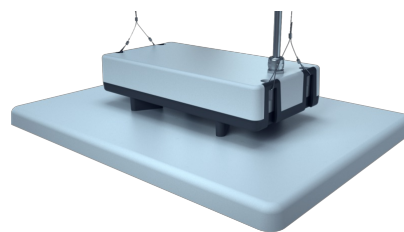

FICHE TECHNIQUE

Highbay Wild

Modèle HW6256743A638B6

Highbay Wild 120W 19200Lm H100*L487*I362mm Suspension/Saillie IP65 IK10 90°110 4000K

Code GTIN : 3701481519292

Sur-mesure possible

Photo(s) non contractuelle(s). L'apparence du produit peut être amenée à être modifiée.

Informations principales

Réf.	HW6256743A638B6
Marque	Greenled PRO
Nom produit	Highbay Wild
Type	Éclairage intérieur
Catégorie	Highbay
Sous-catégorie	Wild
Application(s)	Industrie lourde, Grande distribution, Logistique
Variante(s)	5 variantes
Coloris	Gris
Dimensions	H100 * L487 * I362 mm
Dimensions d'installation	-
Poids	3800g

Données techniques

Puissance	120 W
Flux lumineux	19200 LM
Rendement	160 LM/W
Angle de diffusion	90°110
Température de couleur	4000K
Type de montage	Suspension, Saillie
Type de LED	CREE
Type de diffuseur / réflecteur	Lentille Faible Éblouissement
Type de driver	Osram
Usage intensif	Oui
Température fonctionnement	-20° à +50° C