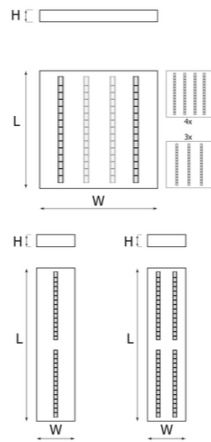

Données techniques

Puissance	19 W
Flux lumineux	2180 LM
Rendement	114 LM/W
Angle de diffusion	90°
Température de couleur	3000K
Type de montage	Saillie, Suspension
Type de LED	SMD5630
Type de diffuseur / réflecteur	Parabolique
Type de driver	Tridonic
Usage intensif	Oui
Température fonctionnement	-15° à +40° C

Normes

Performances luminaire

Caractéristiques

En option

Variantes

Réf.	Puissance en W	Flux lumineux en LM	Rendement en LM/W	Angle en °	Dimensions en mm	Type de montage	Température couleur en K	IP	IK	Durée de vie en H	L / B	Classe
PLSS5DA5061E5CECB	19	2180	114	90°	H35 * L1200 * l300	Saillie, Suspension	3000K	40	08	54000	L90B10	I
PLSS5DA5061E6367B	19	2250	118	90°	H35 * L1200 * l300	Saillie, Suspension	4000K	40	08	54000	L90B10	I
PLSS5DA5061E130B2	28	3350	120	90°	H35 * L600 * l600	Saillie, Suspension	3000K	40	08	54000	L90B10	I
PLSS5DA5061E49E1F	28	3440	123	90°	H35 * L600 * l600	Saillie, Suspension	4000K	40	08	54000	L90B10	I
PLSS5DA5061E5005B	37	4480	121	90°	H35 * L600 * l600	Saillie, Suspension	3000K	40	08	54000	L90B10	I
PLSS5DA5061E69C43	37	4480	121	90°	H35 * L1200 * l300	Saillie, Suspension	3000K	40	08	54000	L90B10	I
PLSS5DA5061E56659	37	4600	124	90°	H35 * L600 * l600	Saillie, Suspension	4000K	40	08	54000	L90B10	I
PLSS5DA5061E70613	37	4600	124	90°	H35 * L1200 * l300	Saillie, Suspension	4000K	40	08	54000	L90B10	I

Schéma de montage

Schéma de montage