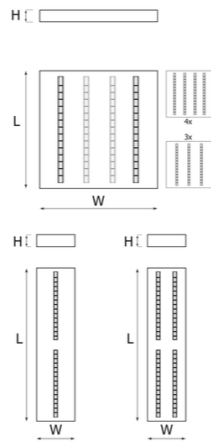

Données techniques

Puissance	37 W
Flux lumineux	4480 LM
Rendement	121 LM/W
Angle de diffusion	90°
Température de couleur	3000K
Type de montage	Saillie, Suspension
Type de LED	SMD5630
Type de diffuseur / réflecteur	Parabolique
Type de driver	Osram Optotronic
Usage intensif	Oui
Température fonctionnement	-15° à +40° C

Normes

Performances luminaire

Caractéristiques

En option

Variantes

Réf.	Puissance en W	Flux lumineux en LM	Rendement en LM/W	Angle en °	Dimensions en mm	Type de montage	Température couleur en K	IP	IK	Durée de vie en H	L / B	Classe
PLSS5DA5061E5CECB	19	2180	114	90°	H35 * L1200 * l300	Saillie, Suspension	3000K	40	08	54000	L90B10	I
PLSS5DA5061E6367B	19	2250	118	90°	H35 * L1200 * l300	Saillie, Suspension	4000K	40	08	54000	L90B10	I
PLSS5DA5061E130B2	28	3350	120	90°	H35 * L600 * l600	Saillie, Suspension	3000K	40	08	54000	L90B10	I
PLSS5DA5061E49E1F	28	3440	123	90°	H35 * L600 * l600	Saillie, Suspension	4000K	40	08	54000	L90B10	I
PLSS5DA5061E5005B	37	4480	121	90°	H35 * L600 * l600	Saillie, Suspension	3000K	40	08	54000	L90B10	I
PLSS5DA5061E69C43	37	4480	121	90°	H35 * L1200 * l300	Saillie, Suspension	3000K	40	08	54000	L90B10	I
PLSS5DA5061E56659	37	4600	124	90°	H35 * L600 * l600	Saillie, Suspension	4000K	40	08	54000	L90B10	I
PLSS5DA5061E70613	37	4600	124	90°	H35 * L1200 * l300	Saillie, Suspension	4000K	40	08	54000	L90B10	I

Schéma de montage

Schéma de montage