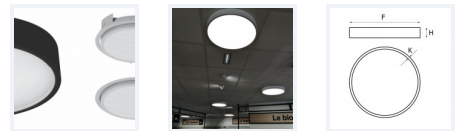

FICHE TECHNIQUE

Plafonnier Ring

Modèle PR649E813AC4C3B

Plafonnier Ring 37W 4400Lm Ø630*H69mm Plafonnier/Saillie/Suspension
IP20 IK06 110° 3000K

Code GTIN : 3691481505127

Fabriqué en Europe

Sur commande

Sur-mesure possible

Photo(s) non contractuelle(s).
L'apparence du produit peut être amenée à être modifiée.

Informations principales

Réf.	PR649E813AC4C3B
Marque	PIXEL Lighting
Nom produit	Plafonnier Ring
Type	Éclairage intérieur
Catégorie	Plafonnier
Sous-catégorie	Ring
Application(s)	Logement, Etablissement scolaire, Bâtiment tertiaire, Magasin de détail
Variante(s)	12 variantes
Coloris	Gris
Dimensions	Ø630 * H69 mm
Dimensions d'installation	-
Poids	7000g

Données techniques

Puissance	37 W
Flux lumineux	4400 LM
Rendement	118 LM/W
Angle de diffusion	110°
Température de couleur	3000K
Type de montage	Plafonnier, Saillie, Suspension
Type de LED	SMD5630
Type de diffuseur / réflecteur	Opale
Type de driver	Tridonic
Usage intensif	Oui
Température fonctionnement	0° à +45° C