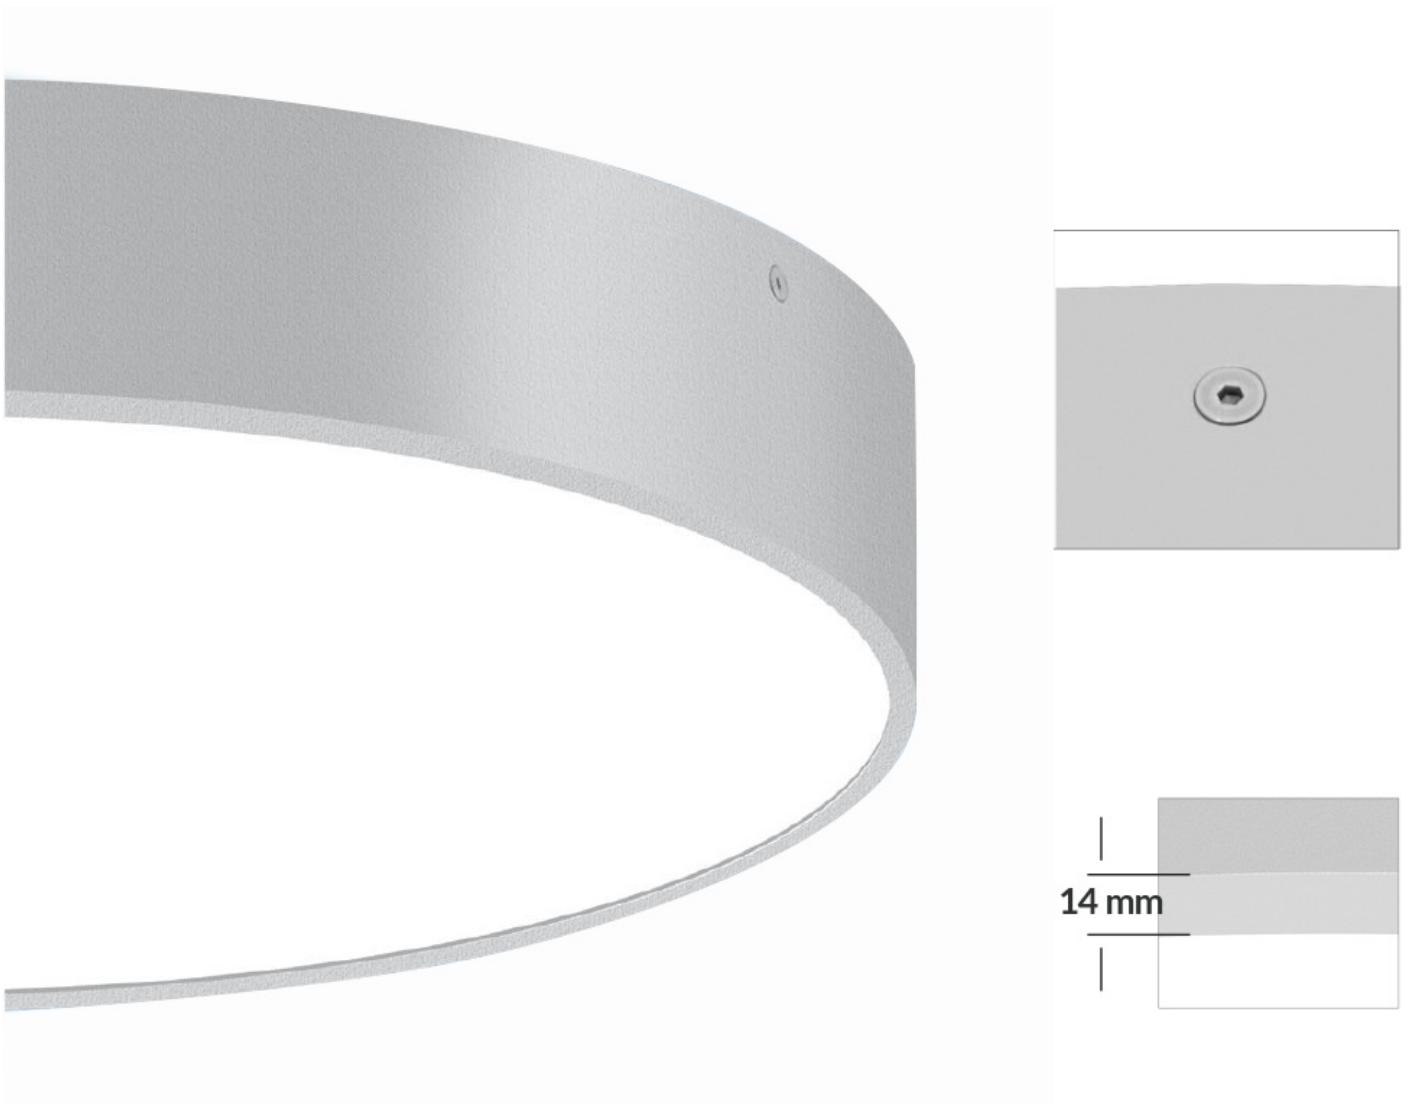

### Données techniques

Puissance	37 W
Flux lumineux	4400 LM
Rendement	118 LM/W
Angle de diffusion	110°
Température de couleur	3000K
Type de montage	Plafonnier, Saillie, Suspension
Type de LED	SMD5630
Type de diffuseur / réflecteur	Opale
Type de driver	Tridonic
Usage intensif	Oui
Température fonctionnement	0° à +45° C

## Accessoires

Aperçu	Réf.	Nom	Description	Garantie (an)	Marque
	ACC5DC3516D15C84	Suspension Normale - Acier 1500 mm	Compatible gammes : Start - Novo - Nano - Record - Style - Initial - Micro - Ring - Geo - Linéa - Retail - Dimensions : 1500 mm x 15/12 mm	2	PIXEL Lighting
	ACC5DC3516DC3A58	Suspension Electrique - Gris Clair 1500 mm	Compatible gammes : Start - Novo - Nano - Record - Style - Initial - Micro - Ring - Geo - Retail - Alimentation électrique incluse	2	PIXEL Lighting
	ACC5DC3516ECF6B9	Suspension Electrique - Blanc 1500 mm	Compatible gammes : Start - Novo - Nano - Record - Style - Micro - Ring - Geo - Retail - Alimentation électrique incluse	2	PIXEL Lighting
	ACC5DC351707185D	Suspension Electrique - Noir 1500 mm	Compatible gammes : Start - Novo - Nano - Record - Style - Geo - Ring Alimentation électrique incluse	2	PIXEL Lighting

## Détails et dimensions

Ø 1065

Ø 800

Ø 520

Ø 440

Ø 320