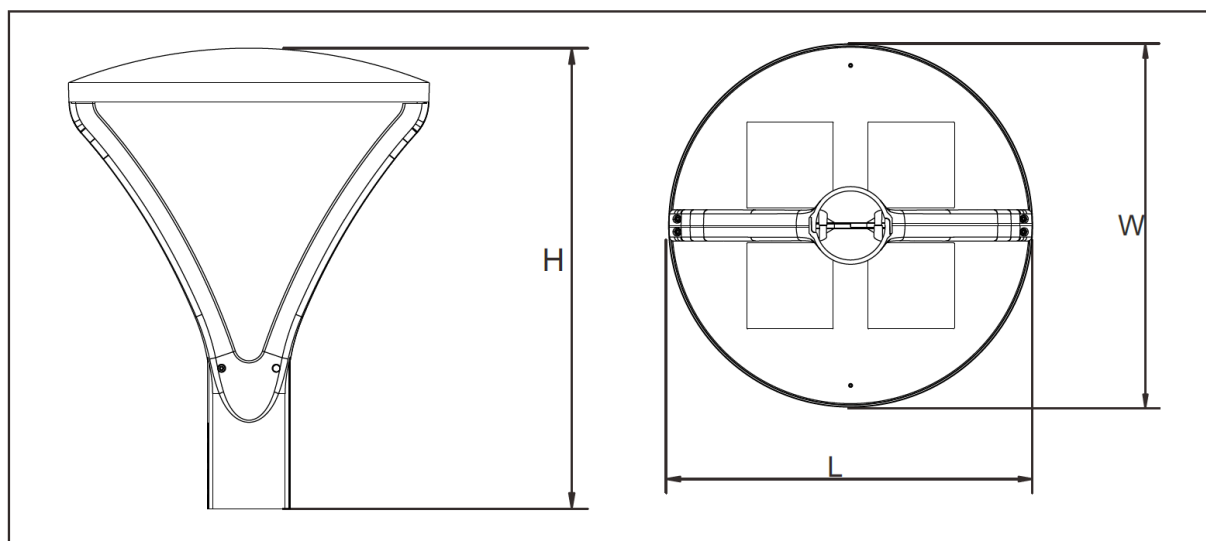

Schéma technique