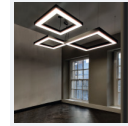

Sur-mesure
possiblePhoto(s) non contractuelle(s).
L'apparence du produit peut être amenée à être modifiée.

Informations principales

Réf.	SGC5DA5062ECC082
Marque	PIXEL Lighting
Nom produit	Suspension Geo Carré
Type	Éclairage intérieur
Catégorie	Suspension
Sous-catégorie	Geo
Application(s)	Magasin de détail, Bâtiment tertiaire, Grande distribution
Variante(s)	8 variantes
Coloris	Gris
Dimensions	H60 * L680 * I680 mm
Dimensions d'installation	-
Poids	5500g