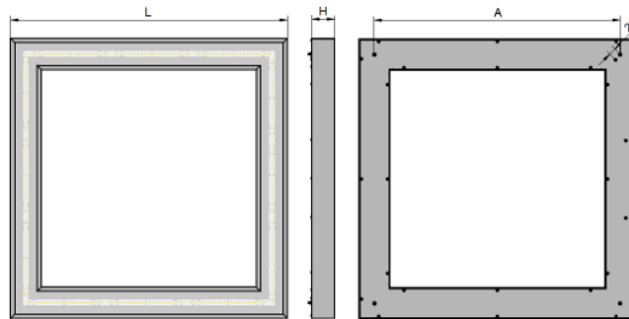

Schéma technique