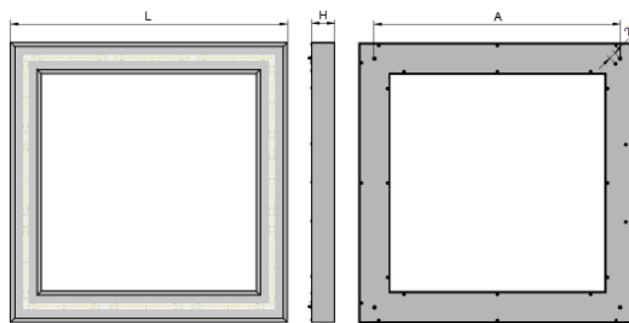

Schéma technique