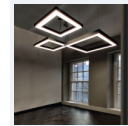

FICHE TECHNIQUE

Suspension Geo Carré

Modèle SGC5DA5062ED4940

Suspension Geo Carré 90W 8480Lm H80*L980*1980mm
Suspension/Plafonnier/Murale IP40 IK08 120° 3000K

Code GTIN : 3701481502379

Fabriqué en
Europe

Sur commande

Sur-mesure
possible

Photo(s) non contractuelle(s).
L'apparence du produit peut être amenée à être modifiée.

Informations principales

Réf.	SGC5DA5062ED4940
Marque	PIXEL Lighting
Nom produit	Suspension Geo Carré
Type	Éclairage intérieur
Catégorie	Suspension
Sous-catégorie	Geo
Application(s)	Magasin de détail, Bâtiment tertiaire, Grande distribution
Variante(s)	8 variantes
Coloris	Gris
Dimensions	H80 * L980 * 1980 mm
Dimensions d'installation	-
Poids	11000g

Données techniques

Puissance	90 W
Flux lumineux	8480 LM
Rendement	94 LM/W
Angle de diffusion	120°
Température de couleur	3000K
Type de montage	Suspension, Plafonnier, Murale
Type de LED	SMD5630
Type de diffuseur / réflecteur	Opale
Type de driver	Helvar
Usage intensif	Non
Température fonctionnement	-15° à +45° C