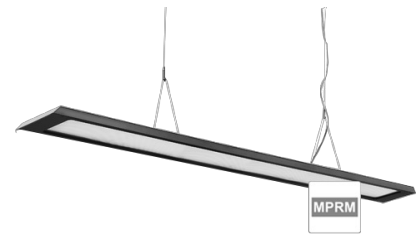

FICHE TECHNIQUE

Suspension Craft MPRM

Modèle SCM5DA50630D24C9

Suspension Craft MPRM 35W 3590Lm H31*L1240*I1155mm Suspension IP40 IK08 120° 3000K

Code GTIN : 3701481502690

Photo(s) non contractuelle(s).
L'apparence du produit peut être amenée à être modifiée.

Fabriqué en Europe

Sur commande

Informations principales

Réf.	SCM5DA50630D24C9
Marque	PIXEL Lighting
Nom produit	Suspension Craft MPRM
Type	Éclairage intérieur
Catégorie	Suspension
Sous-catégorie	Craft
Application(s)	Bâtiment tertiaire
Variante(s)	4 variantes
Coloris	Anthracite
Dimensions	H31 * L1240 * I1155 mm
Dimensions d'installation	-
Poids	3500g

Données techniques

Puissance	35 W
Flux lumineux	3590 LM
Rendement	103 LM/W
Angle de diffusion	120°
Température de couleur	3000K
Type de montage	Suspension
Type de LED	SMD5630
Type de diffuseur / réflecteur	Micro-prismatique
Type de driver	CE
Usage intensif	Non
Température fonctionnement	-15° à +40° C