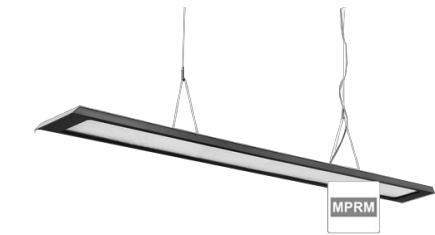

## Suspension Craft MPRM

Modèle SCM5DA5063144EEE

Suspension Craft MPRM 35W 3670Lm H31\*L1240\*I1155mm Suspension  
IP40 IK08 120° 4000K

Code GTIN : 3701481502683

Fabriqué en  
Europe

Sur commande

Photo(s) non contractuelle(s).  
L'apparence du produit peut être amenée à être modifiée.

## Informations principales

Réf.	SCM5DA5063144EEE
Marque	PIXEL Lighting
Nom produit	Suspension Craft MPRM
Type	Éclairage intérieur
Catégorie	Suspension
Sous-catégorie	Craft
Application(s)	Bâtiment tertiaire
Variante(s)	4 variantes
Coloris	Anthracite
Dimensions	H31 * L1240 * I1155 mm
Dimensions d'installation	-
Poids	3500g

## Données techniques

Puissance	35 W
Flux lumineux	3670 LM
Rendement	105 LM/W
Angle de diffusion	120°
Température de couleur	4000K
Type de montage	Suspension
Type de LED	SMD5630
Type de diffuseur / réflecteur	Micro-prismatique
Type de driver	CE
Usage intensif	Non
Température fonctionnement	-15° à +40° C