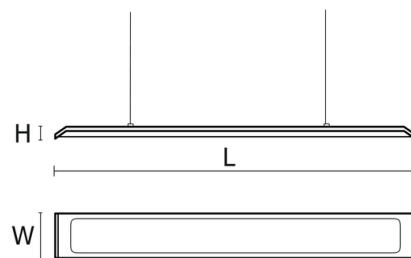

Schéma technique