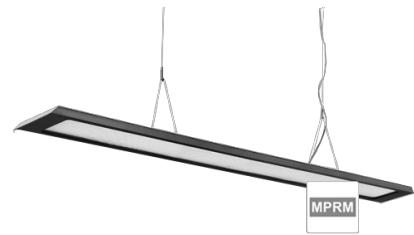

FICHE TECHNIQUE

Suspension Craft MPRM

Modèle SCM5DA5063157DD7

Suspension Craft MPRM 45W 4790Lm H31*L1740*1155mm Suspension IP40 IK08 120° 4000K

Code GTIN : 3701481502669

Photo(s) non contractuelle(s).
L'apparence du produit peut être amenée à être modifiée.

Fabriqué en Europe

Sur commande

Informations principales

Réf.	SCM5DA5063157DD7
Marque	PIXEL Lighting
Nom produit	Suspension Craft MPRM
Type	Éclairage intérieur
Catégorie	Suspension
Sous-catégorie	Craft
Application(s)	Bâtiment tertiaire
Variante(s)	4 variantes
Coloris	Anthracite
Dimensions	H31 * L1740 * l155 mm
Dimensions d'installation	-
Poids	4500g

Données techniques

Puissance	45 W
Flux lumineux	4790 LM
Rendement	106 LM/W
Angle de diffusion	120°
Température de couleur	4000K
Type de montage	Suspension
Type de LED	SMD5630
Type de diffuseur / réflecteur	Micro-prismatique
Type de driver	CE
Usage intensif	Non
Température fonctionnement	-15° à +40° C