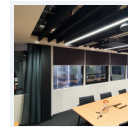

Sur-mesure possible

Photo(s) non contractuelle(s).
L'apparence du produit peut être amenée à être modifiée.

Informations principales

Réf.	SNSOD5DA5063279F2F
Marque	PIXEL Lighting
Nom produit	Suspension Novo-S Opale DI
Type	Éclairage intérieur
Catégorie	Suspension
Sous-catégorie	Novo-S
Application(s)	Bâtiment tertiaire
Variante(s)	8 variantes
Coloris	Gris, Noir, Blanc
Dimensions	H100 * L1625 * I28 mm
Dimensions d'installation	-
Poids	3300g