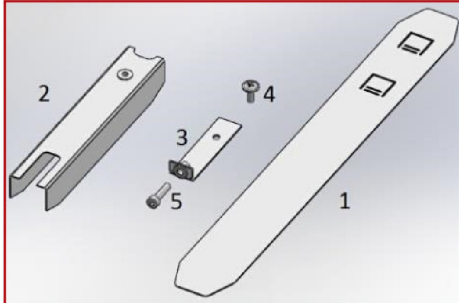

Schéma technique et de montage